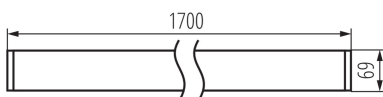

Lineárne LED svietidlo

5905339340856

VŠEOBECNÉ ÚDAJE:

Farba: biela

Miesto montáže: k usadeniu na strop

Miesto používania: vo vnútri

Minimálna vzdialenosť od osvetľovaného objektu : 0,5m

Možnosť spolupráce so stmievačom: nie

Smer svietenia svietidla : dole

Dĺžka [mm]: 1700

Šírka [mm]: 60

Výška [mm]: 69

Integrovaný LED zdroj svetla : áno

TECHNICKÉ PARAMETRE:

Menovité napätie [V]: 220-240 AC

Menovitá frekvencia [Hz]: 50