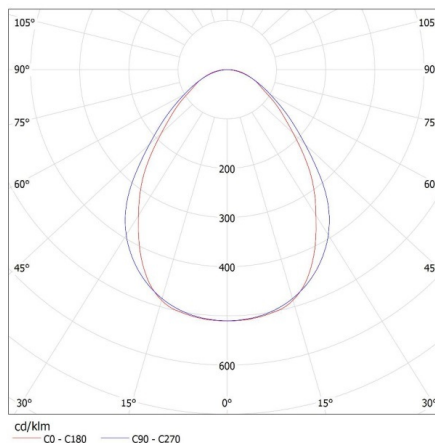

DODATOČNÉ INFORMÁCIE:

- 5-ročná záruka podľa podmienok vyhlásenia o záruke, ktoré je dostupné na webovej stránke

KANLUX S.A. (kat 34085) AL-LH-NW-MPR-W-NT / LDC (Polar)