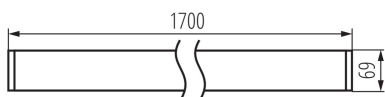

Lineárne LED svietidlo

5905339340931

VŠEOBECNÉ ÚDAJE:

Farba: čierna

Miesto montáže: k usadeniu na strop

Miesto používania: vo vnútri

Minimálna vzdialenosť od osvetľovaného objektu : 0,5m

Možnosť spolupráce so stmievačom: nie

Smer svietenia svietidla : dole

Dĺžka [mm]: 1700

Šírka [mm]: 60

Výška [mm]: 69

Integrovaný LED zdroj svetla : áno

TECHNICKÉ PARAMETRE:

Menovité napätie [V]: 220-240 AC

Menovitá frekvencia [Hz]: 50