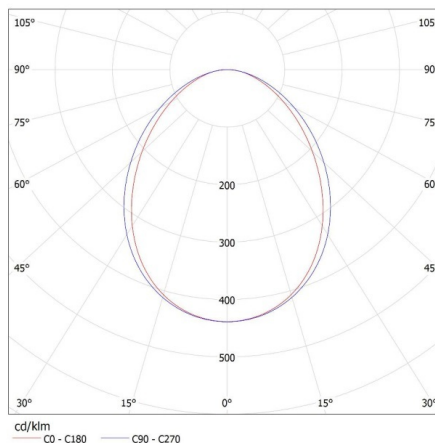

DODATOČNÉ INFORMÁCIE:

- 5-ročná záruka podľa podmienok vyhlásenia o záruke, ktoré je dostupné na webovej stránke

KANLUX S.A. (kat 34093) AL-LH-NW-MAT-B-NT / LDC (Polar)