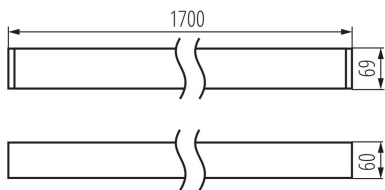

### VŠEOBECNÉ ÚDAJE:

**Farba:** čierna

**Miesto montáže:** k usadeniu na strop

**Miesto používania:** vo vnútri

**Minimálna vzdialenosť od osvetľovaného objektu :** 0,5m

**Možnosť spolupráce so stmievačom:** nie

**Smer svietenia svietidla :** dole

**Dĺžka [mm]:** 1700

**Šírka [mm]:** 60

**Výška [mm]:** 69

**Obsah ortuti:** nie

**Integrovaný LED zdroj svetla :** áno

### TECHNICKÉ PARAMETRE:

**Menovité napätie [V]:** 220-240 AC

**Menovitá frekvencia [Hz]:** 50

**Maximálny výkon [W]:** 33

**Trieda ochrany proti zásahu el. prúdom :** I

**Materiál difúzora:** plast

**Typ diódy:** LED SMD