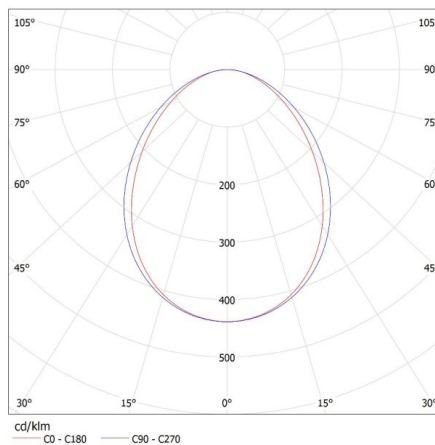

DODATOČNÉ INFORMÁCIE:

- 5-ročná záruka podľa podmienok vyhlásenia o záruke, ktoré je dostupné na webovej stránke

KANLUX S.A. (kat 34094) AL-LL-WW-MAT-B-NT / LDC (Polar)