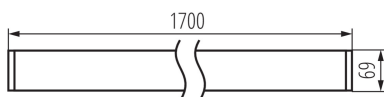

Lineárne LED svietidlo

5905339340955

VŠEOBECNÉ ÚDAJE:

Farba: čierna

Miesto montáže: k usadeniu na strop

Miesto používania: vo vnútri

Minimálna vzdialenosť od osvetľovaného objektu : 0,5m

Možnosť spolupráce so stmievačom: nie

Smer svietenia svietidla : dole

Dĺžka [mm]: 1700

Šírka [mm]: 60

Výška [mm]: 69

Integrovaný LED zdroj svetla : áno

TECHNICKÉ PARAMETRE:

Menovité napätie [V]: 220-240 AC

Menovitá frekvencia [Hz]: 50