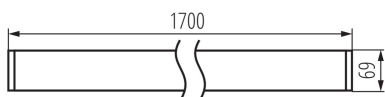

Lineárne LED svietidlo

5905339340962

VŠEOBECNÉ ÚDAJE:

Farba: čierna

Miesto montáže: k usadeniu na strop

Miesto používania: vo vnútri

Minimálna vzdialenosť od osvetľovaného objektu : 0,5m

Možnosť spolupráce so stmievačom: nie

Smer svietenia svietidla : dole

Dĺžka [mm]: 1700

Šírka [mm]: 60

Výška [mm]: 69

Obsah ortuti: nie

Integrovaný LED zdroj svetla : áno

TECHNICKÉ PARAMETRE:

Menovité napätie [V]: 220-240 AC

Typ pripojenia: samosvorná svorkovnica

Rozpätie priemerov používaných vodičov [mm²]: 1,5÷2,5

Doba nahrievania lampy [s]: ≤ 1

Doba zapnutia lampy [s]: $\leq 0,5$

Stupeň IP: 20

LOGISTICKÉ ÚDAJE:

Merná jednotka: kus