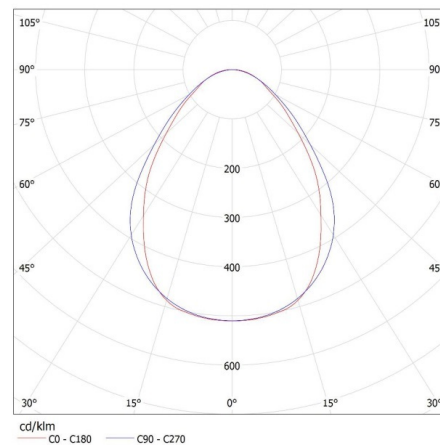

DODATOČNÉ INFORMÁCIE:

- 5-ročná záruka podľa podmienok vyhlásenia o záruke, ktoré je dostupné na webovej stránke

KANLUX S.A. (kat 34098) AL-LL-WW-MPR-B-NT / LDC (Polar)