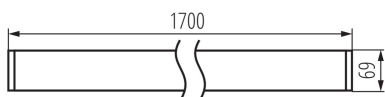

### VŠEOBECNÉ ÚDAJE:

**Farba:** čierna

**Miesto montáže:** k usadeniu na strop

**Miesto používania:** vo vnútri

**Minimálna vzdialenosť od osvetľovaného objektu :** 0,5m

**Možnosť spolupráce so stmievačom:** nie

**Smer svietenia svietidla :** dole

**Dĺžka [mm]:** 1700

**Šírka [mm]:** 60

**Výška [mm]:** 69

**Obsah ortuti:** nie

**Integrovaný LED zdroj svetla :** áno