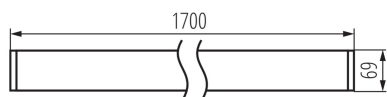

Lineárne LED svietidlo

5905339341044

VŠEOBECNÉ ÚDAJE:

Farba: strieborná

Miesto montáže: k usadeniu na strop

Miesto používania: vo vnútri

Minimálna vzdialenosť od osvetľovaného objektu : 0,5m

Možnosť spolupráce so stmievačom: nie

Smer svietenia svietidla : dole

Dĺžka [mm]: 1700

Šírka [mm]: 60

Výška [mm]: 69

Obsah ortuti: nie

Integrovaný LED zdroj svetla : áno

TECHNICKÉ PARAMETRE:

Menovité napätie [V]: 220-240 AC

Menovitá frekvencia [Hz]: 50

Maximálny výkon [W]: 33

Trieda ochrany proti zásahu el. prúdom : I

Materiál difúzora: plast

Typ diódy: LED SMD

Svetelný tok [lm]: 4550

Farba svetla: biela

Náhradná teplota chromatickosti [K]: 4000

Farbná konzistencia v MacAdamových elipsách : ≤ 3

Index podania farieb: 80

Životnosť [h]: 50000

Koeficient zachovania svetelného toku po skončení menovitého obdobia trvácnosti: L90B10

Počet cyklov zap./vyp.: ≥ 30000

Uhol svietenia [°]: X85/Y95

Svetelná účinnosť lampy [lm/W]: 138

Rozpätie teploty prostredia, na ktorú môže byť výrobok vystavený [°C]: 5÷25

Typ difúzora: matné

Materiál korpusu: hliníková zliatina

Typ pripojenia: samosvorná svorkovnica

Rozpätie priemerov používaných vodičov [mm²]: 1,5÷2,5

Doba nahrievania lampy [s]: ≤ 1

Doba zapnutia lampy [s]: $\leq 0,5$

Stupeň IP: 20

LOGISTICKÉ ÚDAJE:

Merná jednotka: kus