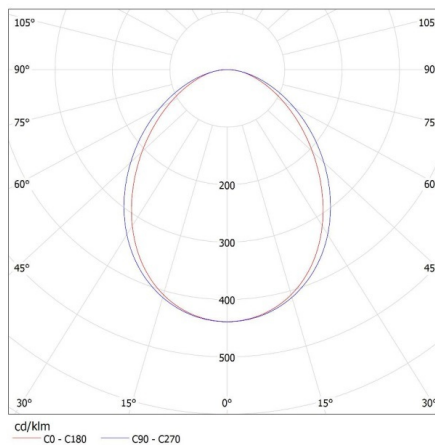

DODATOČNÉ INFORMÁCIE:

- 5-ročná záruka podľa podmienok vyhlásenia o záruke, ktoré je dostupné na webovej stránke

KANLUX S.A. (kat 34104) AL-LL-NW-MAT-S-NT / LDC (Polar)