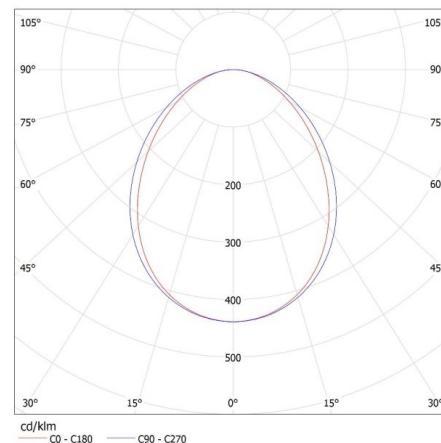

DODATOČNÉ INFORMÁCIE:

- 5-ročná záruka podľa podmienok vyhlásenia o záruke, ktoré je dostupné na webovej stránke

KANLUX S.A. (kat 34105) AL-LH-NW-MAT-S-NT / LDC (Polar)