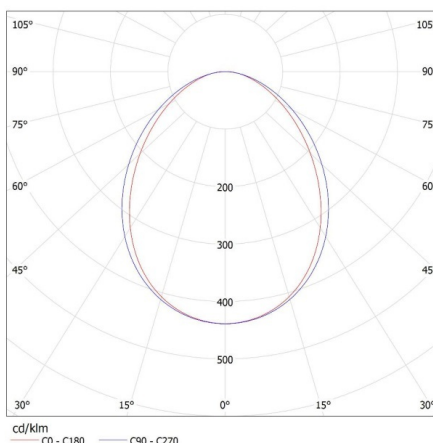

DODATOČNÉ INFORMÁCIE:

- 5-ročná záruka podľa podmienok vyhlásenia o záruke, ktoré je dostupné na webovej stránke

KANLUX S.A. (kat 34107) AL-LH-WW-MAT-S-NT / LDC (Polar)