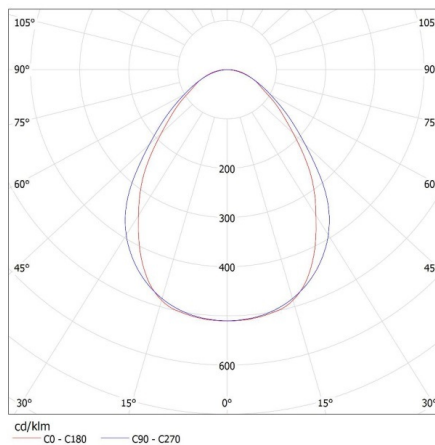

DODATOČNÉ INFORMÁCIE:

- 5-ročná záruka podľa podmienok vyhlásenia o záruke, ktoré je dostupné na webovej stránke

KANLUX S.A. (kat 34110) AL-LL-WW-MPR-S-NT / LDC (Polar)