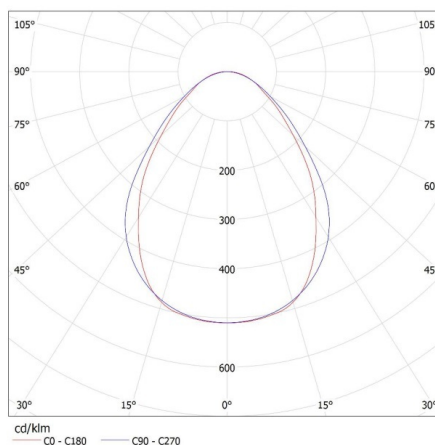

DODATOČNÉ INFORMÁCIE:

- 5-ročná záruka podľa podmienok vyhlásenia o záruke, ktoré je dostupné na webovej stránke

KANLUX S.A. (kat 34111) AL-LH-WW-MPR-S-NT / LDC (Polar)