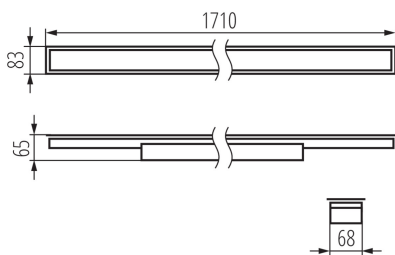

**Smer svietenia svietidla :** dole

**Dĺžka [mm]:** 1710

**Šírka [mm]:** 83

**Výška [mm]:** 65

**Integrovaný LED zdroj svetla :** áno

### LOGISTICKÉ ÚDAJE:

**Merná jednotka:** kus

**Spôsob balenia:** 1

Lineárne LED svietidlo

Počet kusov v druhom balení: 1

Počet kusov v hromadnom balení: 1

Čistá kusová hmotnosť [g]: 2290

Gramáž [g]: 2730

Dĺžka kusového balenia [cm]: 182

Šírka kusového balenia [cm]: 11

Výška kusového balenia [cm]: 7

Hmotnosť kartónu [kg]: 2.73

Šírka kartónu [cm]: 11

Výška kartónu [cm]: 7

Dĺžka kartónu [cm]: 182

Objem kartónu [m<sup>3</sup>]: 0.014014