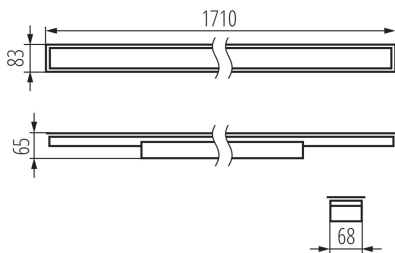

**Smer svietenia svietidla :** dole

**Dĺžka [mm]:** 1710

**Šírka [mm]:** 83

**Výška [mm]:** 65

**Integrovaný LED zdroj svetla :** áno

### Lineárne LED svietidlo

Počet kusov v druhom balení: 1

Počet kusov v hromadnom balení: 1

Čistá kusová hmotnosť [g]: 2420

Gramáž [g]: 2860

Dĺžka kusového balenia [cm]: 182

Šírka kusového balenia [cm]: 11

Výška kusového balenia [cm]: 7