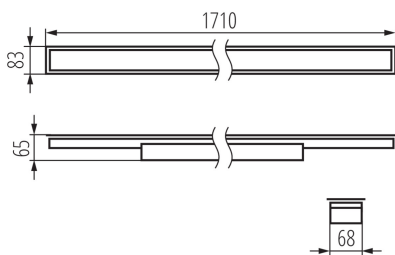

**Smer svietenia svietidla :** dole

**Dĺžka [mm]:** 1710

**Šírka [mm]:** 83

**Výška [mm]:** 65

**Integrovaný LED zdroj svetla :** áno

### Lineárne LED svietidlo

Počet kusov v druhom balení: 1

Počet kusov v hromadnom balení: 1

Čistá kusová hmotnosť [g]: 2420

Gramáž [g]: 2860

Dĺžka kusového balenia [cm]: 182

Šírka kusového balenia [cm]: 11

Výška kusového balenia [cm]: 7