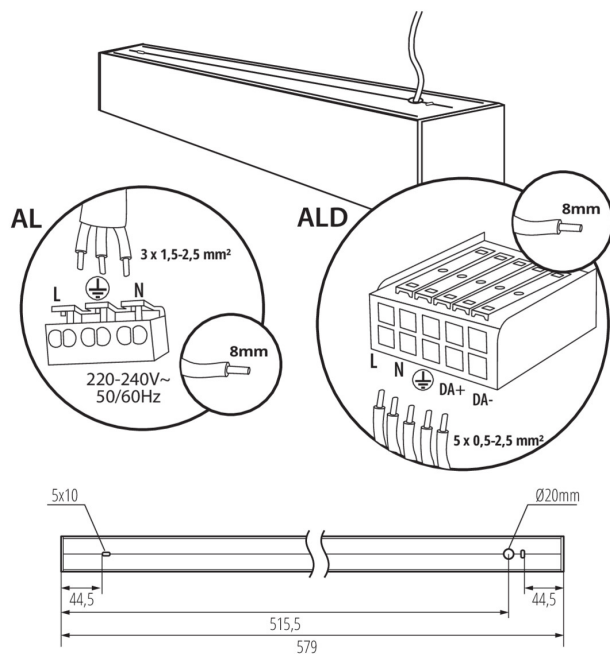

Možnosť spolupráce so stmievačom: DALI

Smer svietenia svietidla : dole

Dĺžka [mm]: 580

Šírka [mm]: 60

Výška [mm]: 69

Integrovaný LED zdroj svetla : áno

TECHNICKÉ PARAMETRE:

Menovité napätie [V]: 220-240 AC

Uhol svietenia [°]: X85/Y95

Svetelná účinnosť lampy [lm/W]: 130

Rozpätie teploty prostredia, na ktorú môže byť výrobok vystavený [°C]: 5÷25

Typ difúzora: matné

Materiál korpusu: hliníková zliatina

Typ pripojenia: samosvorná svorkovnica

Rozpätie priemerov používaných vodičov [mm²]: 0,5÷2,5

Doba nahrievania lampy [s]: ≤ 1

Doba zapnutia lampy [s]: $\leq 0,5$

Stupeň IP: 20

LOGISTICKÉ ÚDAJE:

Merná jednotka: kus

Spôsob balenia: 1

34152 ALD-SL-NW-MAT-W-NT

Lineárne LED svietidlo

Počet kusov v druhom balení: 1

Počet kusov v hromadnom balení: 1

Čistá kusová hmotnosť [g]: 1300

Gramáž [g]: 1377

Dĺžka kusového balenia [cm]: 75

Šírka kusového balenia [cm]: 11

Výška kusového balenia [cm]: 7