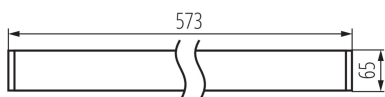

Lineárne LED svietidlo

5905339341549

DALI
system

VŠEOBECNÉ ÚDAJE:

Farba: biela

Miesto montáže: k usadeniu na strop

Miesto používania: vo vnútri

Minimálna vzdialenosť od osvetľovaného objektu : 0,5m

Možnosť spolupráce so stmievačom: DALI

Smer svietenia svietidla : dole

Dĺžka [mm]: 580

Šírka [mm]: 60

Výška [mm]: 69

Integrovaný LED zdroj svetla : áno

TECHNICKÉ PARAMETRE:

Menovité napätie [V]: 220-240 AC

Menovitá frekvencia [Hz]: 50

Maximálny výkon [W]: 10

Trieda ochrany proti zásahu el. prúdom : I

Materiál difúzora: plast

Typ diódy: LED SMD

Svetelný tok [lm]: 1150

Farba svetla: teplá biela

Náhradná teplota chromatickosti [K]: 3000

Farbná konzistencia v MacAdamových elipsách : ≤ 3

Index podania farieb: 80

Životnosť [h]: 50000

Koeficient zachovania svetelného toku po skončení menovitého obdobia trvácnosti: L90B10

Počet cyklov zap./vyp.: ≥ 30000

Uhol svietenia [°]: X85/Y95

Svetelná účinnosť lampy [lm/W]: 115

Rozpätie teploty prostredia, na ktorú môže byť výrobok vystavený [°C]: 5÷25

Typ difúzora: matné

Materiál korpusu: hliníková zliatina

Typ pripojenia: samosvorná svorkovnica

Rozpätie priemerov používaných vodičov [mm²]: 0,5÷2,5

Doba nahrievania lampy [s]: ≤ 1

Doba zapnutia lampy [s]: $\leq 0,5$

Stupeň IP: 20

LOGISTICKÉ ÚDAJE:

Merná jednotka: kus

Spôsob balenia: 1