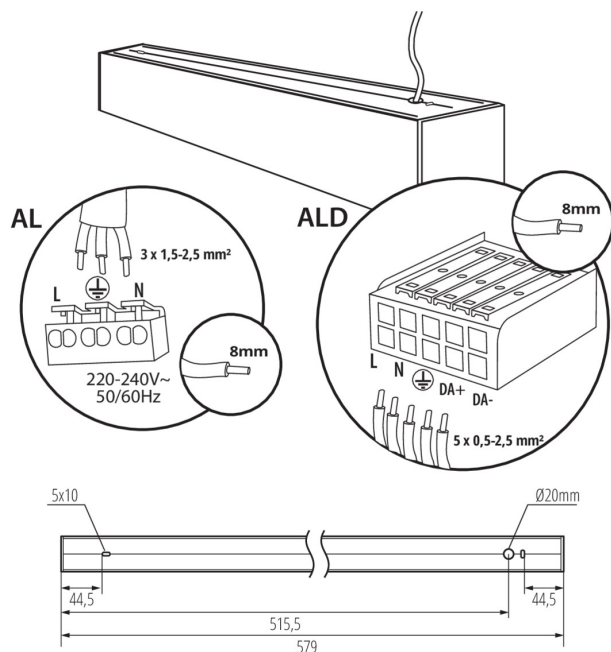

Možnosť spolupráce so stmievačom: DALI

Smer svietenia svietidla : dole

Dĺžka [mm]: 580

Šírka [mm]: 60

Výška [mm]: 69

Integrovaný LED zdroj svetla : áno

TECHNICKÉ PARAMETRE:

Menovité napätie [V]: 220-240 AC

Uhol svietenia [°]: X85/Y95

Svetelná účinnosť lampy [lm/W]: 115

Rozpätie teploty prostredia, na ktorú môže byť výrobok vystavený [°C]: 5÷25

Typ difúzora: matné

Materiál korpusu: hliníková zliatina

Typ pripojenia: samosvorná svorkovnica

Rozpätie priemerov používaných vodičov [mm²]: 0,5÷2,5

Doba nahrievania lampy [s]: ≤ 1

Doba zapnutia lampy [s]: $\leq 0,5$

Stupeň IP: 20

LOGISTICKÉ ÚDAJE:

Merná jednotka: kus

Spôsob balenia: 1

34154 ALD-SL-WW-MAT-W-NT

Lineárne LED svietidlo

Počet kusov v druhom balení: 1

Počet kusov v hromadnom balení: 1

Čistá kusová hmotnosť [g]: 1300

Gramáž [g]: 1377

Dĺžka kusového balenia [cm]: 75

Šírka kusového balenia [cm]: 11

Výška kusového balenia [cm]: 7