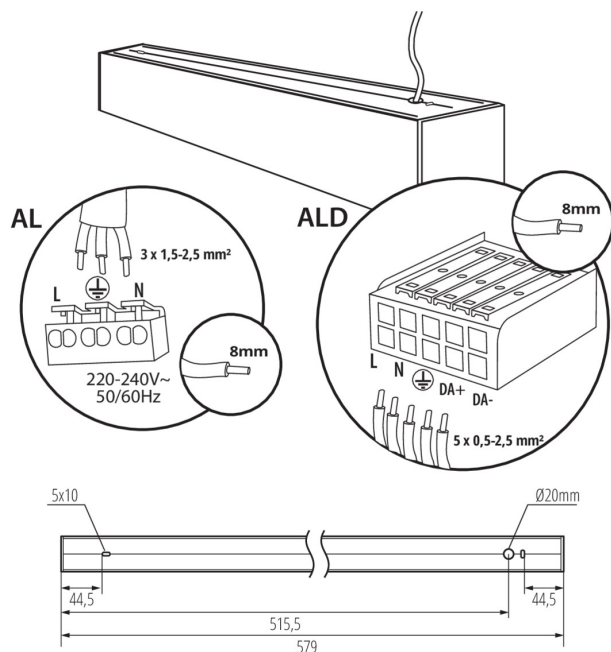

Lineárne LED svietidlo

Počet kusov v druhom balení: 1

Počet kusov v hromadnom balení: 1

Čistá kusová hmotnosť [g]: 1300

Gramáž [g]: 1377

Dĺžka kusového balenia [cm]: 75

Šírka kusového balenia [cm]: 11

Výška kusového balenia [cm]: 7

Hmotnosť kartónu [kg]: 1.377

Šírka kartónu [cm]: 11

Výška kartónu [cm]: 7

Dĺžka kartónu [cm]: 75

Objem kartónu [m³]: 0.005775

DODATOČNÉ INFORMÁCIE:

- 5-ročná záruka podľa podmienok vyhlásenia o záruke, ktoré je dostupné na webovej stránke