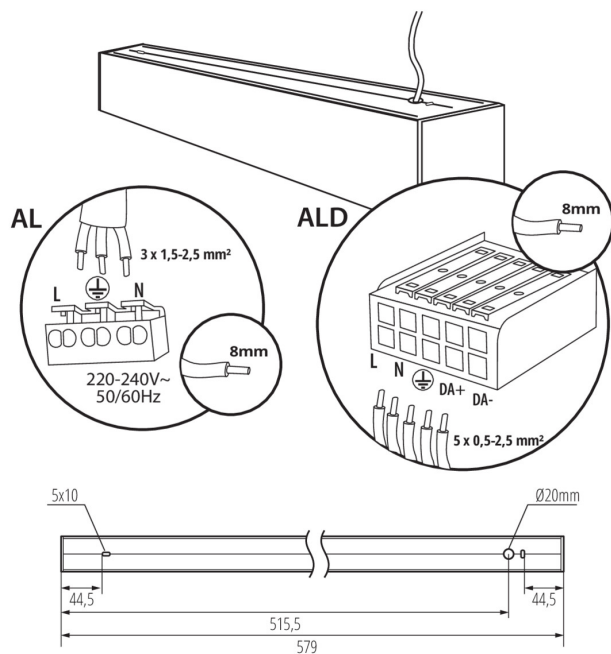

Možnosť spolupráce so stmievačom: DALI

Smer svietenia svietidla : dole

Dĺžka [mm]: 580

Šírka [mm]: 60

Výška [mm]: 69

Integrovaný LED zdroj svetla : áno

TECHNICKÉ PARAMETRE:

Menovité napätie [V]: 220-240 AC

Typ pripojenia: samosvorná svorkovnica

Rozpätie priemerov používaných vodičov [mm²]: 0,5÷2,5

Doba nahrievania lampy [s]: ≤ 1

Doba zapnutia lampy [s]: $\leq 0,5$

Stupeň IP: 20

LOGISTICKÉ ÚDAJE:

Merná jednotka: kus

Spôsob balenia: 1

Lineárne LED svietidlo

Počet kusov v druhom balení: 1

Počet kusov v hromadnom balení: 1

Čistá kusová hmotnosť [g]: 1300

Gramáž [g]: 1377

Dĺžka kusového balenia [cm]: 75

Šírka kusového balenia [cm]: 11

Výška kusového balenia [cm]: 7

Hmotnosť kartónu [kg]: 1.377

Šírka kartónu [cm]: 11

Výška kartónu [cm]: 7

Dĺžka kartónu [cm]: 75

Objem kartónu [m³]: 0.005775

DODATOČNÉ INFORMÁCIE:

- 5-ročná záruka podľa podmienok vyhlásenia o záruke, ktoré je dostupné na webovej stránke