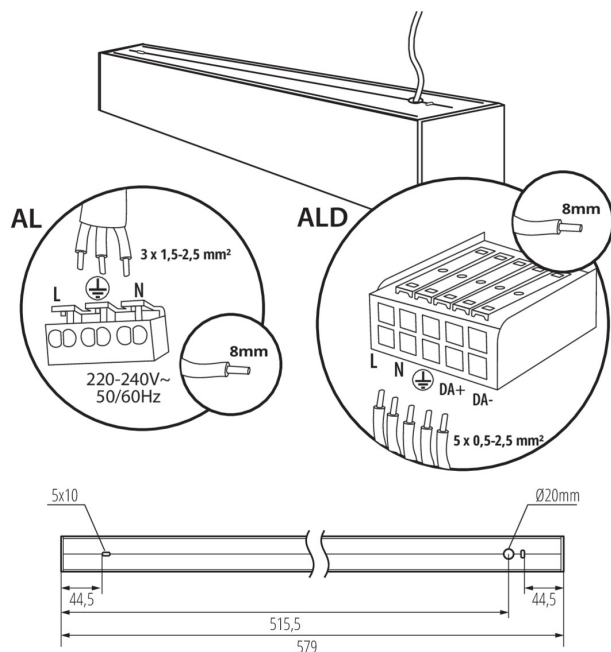

Možnosť spolupráce so stmievačom: DALI

Smer svietenia svietidla : dole

Dĺžka [mm]: 580

Šírka [mm]: 60

Výška [mm]: 69

Integrovaný LED zdroj svetla : áno

TECHNICKÉ PARAMETRE:

Menovité napätie [V]: 220-240 AC

Uhol svietenia [°]: X85/Y95

Svetelná účinnosť lampy [lm/W]: 130

Rozpätie teploty prostredia, na ktorú môže byť výrobok vystavený [°C]: 5÷25

Typ difúzora: matné

Materiál korpusu: hliníková zliatina

Typ pripojenia: samosvorná svorkovnica

Rozpätie priemerov používaných vodičov [mm²]: 0,5÷2,5

Doba nahrievania lampy [s]: ≤ 1

Doba zapnutia lampy [s]: $\leq 0,5$

Stupeň IP: 20

LOGISTICKÉ ÚDAJE:

Merná jednotka: kus

Spôsob balenia: 1

Lineárne LED svietidlo