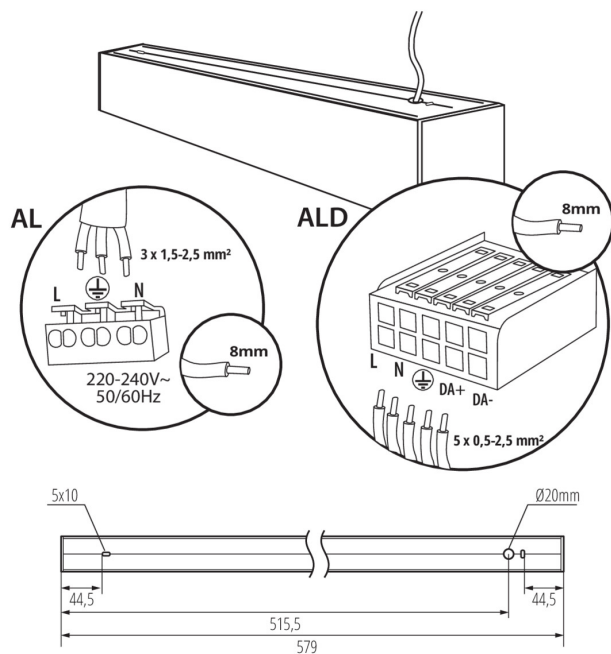

Možnosť spolupráce so stmievačom: DALI

Smer svietenia svietidla : dole

Dĺžka [mm]: 580

Šírka [mm]: 60

Výška [mm]: 69

Integrovaný LED zdroj svetla : áno

TECHNICKÉ PARAMETRE:

Menovité napätie [V]: 220-240 AC

Uhol svietenia [°]: X85/Y95

Svetelná účinnosť lampy [lm/W]: 115

Rozpätie teploty prostredia, na ktorú môže byť výrobok vystavený [°C]: 5÷25

Typ difúzora: matné

Materiál korpusu: hliníková zliatina

Typ pripojenia: samosvorná svorkovnica

Rozpätie priemerov používaných vodičov [mm²]: 0,5÷2,5

Doba nahrievania lampy [s]: ≤ 1

Doba zapnutia lampy [s]: $\leq 0,5$

Stupeň IP: 20

LOGISTICKÉ ÚDAJE:

Merná jednotka: kus

Spôsob balenia: 1

Lineárne LED svietidlo

Hmotnosť kartónu [kg]: 1.377

Šírka kartónu [cm]: 11

Výška kartónu [cm]: 7

Dĺžka kartónu [cm]: 75

Objem kartónu [m³]: 0.005775

DODATOČNÉ INFORMÁCIE:

- 5-ročná záruka podľa podmienok vyhlásenia o záruke, ktoré je dostupné na webovej stránke