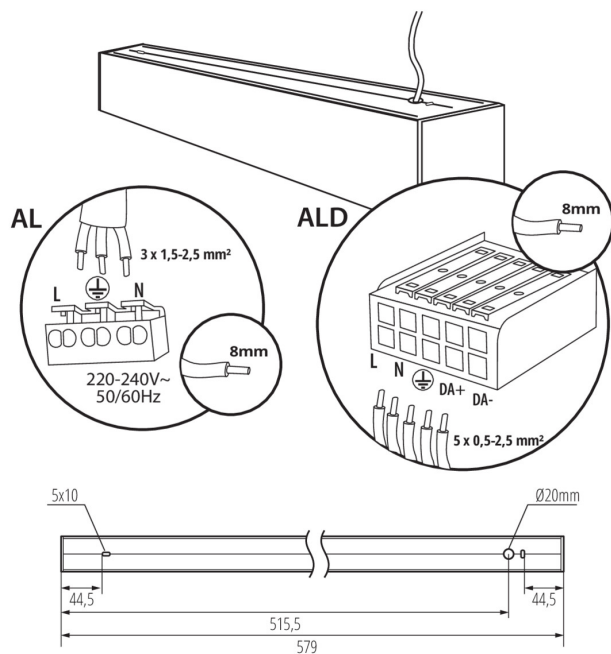

Lineárne LED svietidlo

Počet kusov v druhom balení: 1

Počet kusov v hromadnom balení: 1

Čistá kusová hmotnosť [g]: 1300

Gramáž [g]: 1377

Dĺžka kusového balenia [cm]: 75

Šírka kusového balenia [cm]: 11

Výška kusového balenia [cm]: 7

Hmotnosť kartónu [kg]: 1.377

Šírka kartónu [cm]: 11

Výška kartónu [cm]: 7

Dĺžka kartónu [cm]: 75

Objem kartónu [m³]: 0.005775

DODATOČNÉ INFORMÁCIE:

- 5-ročná záruka podľa podmienok vyhlásenia o záruke, ktoré je dostupné na webovej stránke