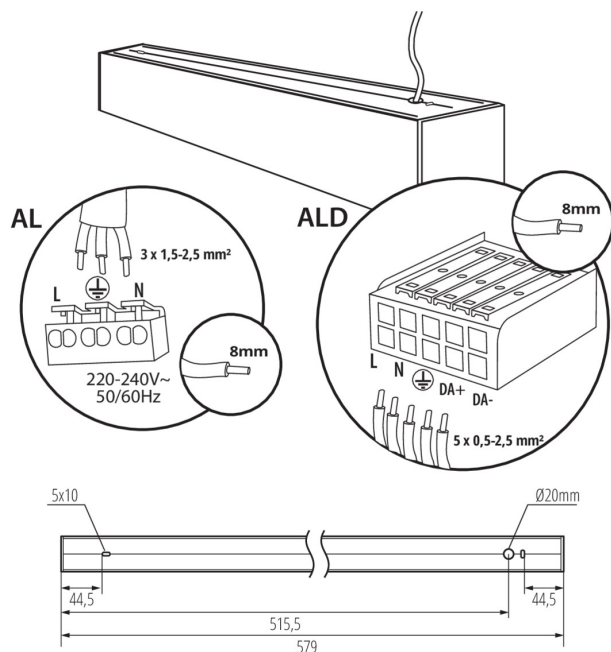

Možnosť spolupráce so stmievačom: DALI

Smer svietenia svietidla : dole

Dĺžka [mm]: 580

Šírka [mm]: 60

Výška [mm]: 69

Integrovaný LED zdroj svetla : áno

TECHNICKÉ PARAMETRE:

Menovité napätie [V]: 220-240 AC

Typ pripojenia: samosvorná svorkovnica

Rozpätie priemerov používaných vodičov [mm²]: 0,5÷2,5

Doba nahrievania lampy [s]: ≤ 1

Doba zapnutia lampy [s]: $\leq 0,5$

Stupeň IP: 20

LOGISTICKÉ ÚDAJE:

Merná jednotka: kus

Spôsob balenia: 1

Lineárne LED svietidlo

Počet kusov v druhom balení: 1

Počet kusov v hromadnom balení: 1

Čistá kusová hmotnosť [g]: 1300

Gramáž [g]: 1377

Dĺžka kusového balenia [cm]: 75

Šírka kusového balenia [cm]: 11

Výška kusového balenia [cm]: 7

Hmotnosť kartónu [kg]: 1.377

Šírka kartónu [cm]: 11

Výška kartónu [cm]: 7

Dĺžka kartónu [cm]: 75

Objem kartónu [m³]: 0.005775

DODATOČNÉ INFORMÁCIE:

- 5-ročná záruka podľa podmienok vyhlásenia o záruke, ktoré je dostupné na webovej stránke