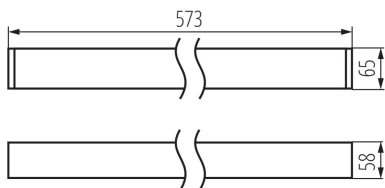

Lineárne LED svietidlo

5905339341709

DALI
system

VŠEOBECNÉ ÚDAJE:

Farba: čierna

Miesto montáže: k usadeniu na strop

Miesto používania: vo vnútri

Minimálna vzdialenosť od osvetľovaného objektu : 0,5m

Možnosť spolupráce so stmievačom: DALI

Smer svietenia svietidla : dole

Dĺžka [mm]: 580

Šírka [mm]: 60

Výška [mm]: 69

Integrovaný LED zdroj svetla : áno

TECHNICKÉ PARAMETRE:

Menovité napätie [V]: 220-240 AC

Uhol svietenia [°]: X75/Y90

Svetelná účinnosť lampy [lm/W]: 105

Rozpätie teploty prostredia, na ktorú môže byť výrobok vystavený [°C]: 5÷25

Typ difúzora: mikroprizmatický

Materiál korpusu: hliníková zliatina

Typ pripojenia: samosvorná svorkovnica

Rozpätie priemerov používaných vodičov [mm²]: 0,5÷2,5

Doba nahrievania lampy [s]: ≤ 1

Doba zapnutia lampy [s]: $\leq 0,5$

Stupeň IP: 20

LOGISTICKÉ ÚDAJE:

Merná jednotka: kus