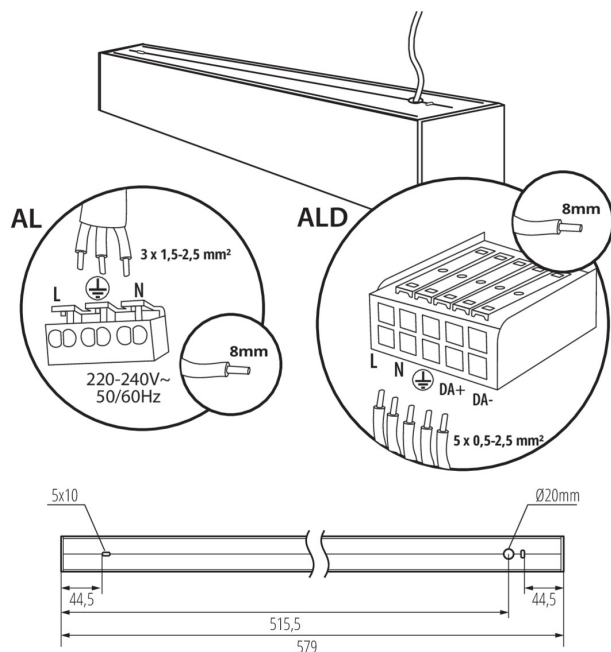

Možnosť spolupráce so stmievačom: DALI

Smer svietenia svietidla : dole

Dĺžka [mm]: 580

Šírka [mm]: 60

Výška [mm]: 69

Integrovaný LED zdroj svetla : áno

TECHNICKÉ PARAMETRE:

Menovité napätie [V]: 220-240 AC

Typ pripojenia: samosvorná svorkovnica

Rozpätie priemerov používaných vodičov [mm²]: 0,5÷2,5

Doba nahrievania lampy [s]: ≤ 1

Doba zapnutia lampy [s]: $\leq 0,5$

Stupeň IP: 20

LOGISTICKÉ ÚDAJE:

Merná jednotka: kus

Spôsob balenia: 1

Lineárne LED svietidlo

Počet kusov v druhom balení: 1

Počet kusov v hromadnom balení: 1

Čistá kusová hmotnosť [g]: 1195

Gramáž [g]: 1387

Dĺžka kusového balenia [cm]: 74.5

Šírka kusového balenia [cm]: 11

Výška kusového balenia [cm]: 7

Hmotnosť kartónu [kg]: 1.387

Šírka kartónu [cm]: 11

Výška kartónu [cm]: 7

Dĺžka kartónu [cm]: 74.5

Objem kartónu [m³]: 0.005737

DODATOČNÉ INFORMÁCIE:

- 5-ročná záruka podľa podmienok vyhlásenia o záruke, ktoré je dostupné na webovej stránke