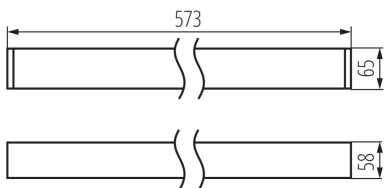

Lineárne LED svietidlo

5905339341716

DALI
system

VŠEOBECNÉ ÚDAJE:

Farba: čierna

Miesto montáže: k usadeniu na strop

Miesto používania: vo vnútri

Minimálna vzdialenosť od osvetľovaného objektu : 0,5m

Možnosť spolupráce so stmievačom: DALI

Smer svietenia svietidla : dole

Dĺžka [mm]: 580

Šírka [mm]: 60

Výška [mm]: 69

Integrovaný LED zdroj svetla : áno

TECHNICKÉ PARAMETRE:

Menovité napätie [V]: 220-240 AC

Uhol svietenia [°]: X75/Y90

Svetelná účinnosť lampy [lm/W]: 108

Rozpätie teploty prostredia, na ktorú môže byť výrobok vystavený [°C]: 5÷25

Typ difúzora: mikroprizmatický

Materiál korpusu: hliníková zliatina

Typ pripojenia: samosvorná svorkovnica

Rozpätie priemerov používaných vodičov [mm²]: 0,5÷2,5

Doba nahrievania lampy [s]: ≤ 1

Doba zapnutia lampy [s]: $\leq 0,5$

Stupeň IP: 20

LOGISTICKÉ ÚDAJE:

Merná jednotka: kus