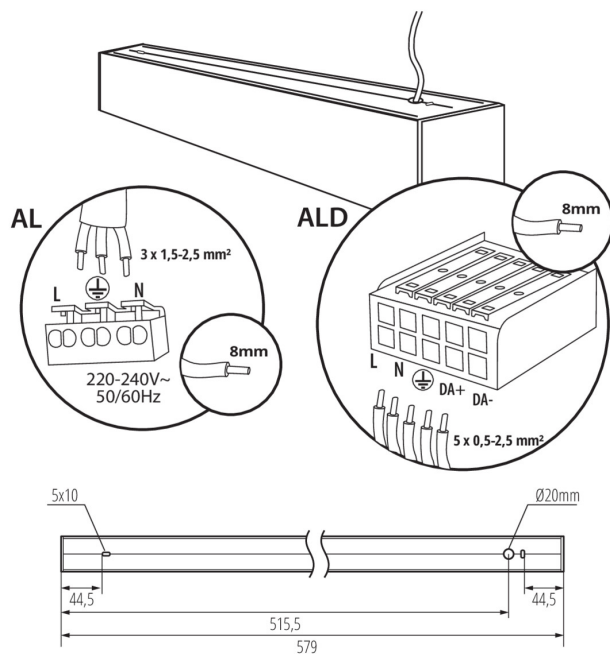

Možnosť spolupráce so stmievačom: DALI

Smer svietenia svietidla : dole

Dĺžka [mm]: 580

Šírka [mm]: 60

Výška [mm]: 69

Integrovaný LED zdroj svetla : áno

TECHNICKÉ PARAMETRE:

Menovité napätie [V]: 220-240 AC

Uhol svietenia [°]: X85/Y95

Svetelná účinnosť lampy [lm/W]: 130

Rozpätie teploty prostredia, na ktorú môže byť výrobok vystavený [°C]: 5÷25

Typ difúzora: matné

Materiál korpusu: hliníková zliatina

Typ pripojenia: samosvorná svorkovnica

Rozpätie priemerov používaných vodičov [mm²]: 0,5÷2,5

Doba nahrievania lampy [s]: ≤ 1

Doba zapnutia lampy [s]: $\leq 0,5$

Stupeň IP: 20

LOGISTICKÉ ÚDAJE:

Merná jednotka: kus

Spôsob balenia: 1

Lineárne LED svietidlo