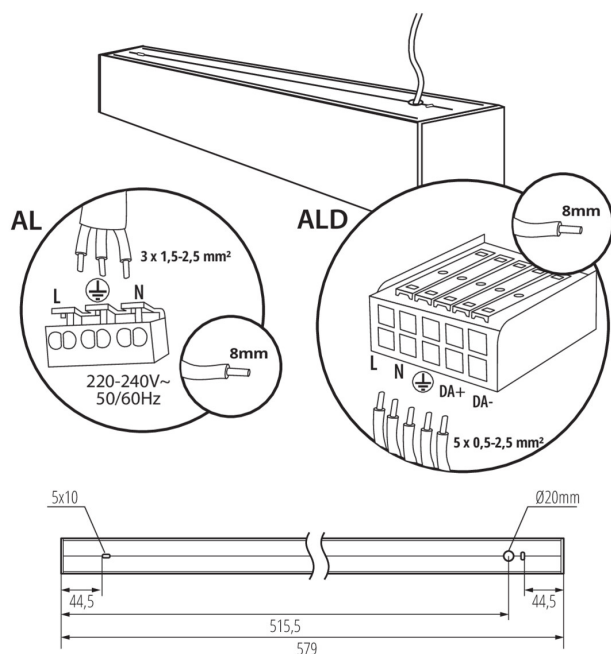

Možnosť spolupráce so stmievačom: DALI

Smer svietenia svietidla : dole

Dĺžka [mm]: 580

Šírka [mm]: 60

Výška [mm]: 69

Integrovaný LED zdroj svetla : áno

TECHNICKÉ PARAMETRE:

Menovité napätie [V]: 220-240 AC

Rozpätie priemerov používaných vodičov [mm²]: 0,5÷2,5

Doba nahrievania lampy [s]: ≤ 1

Doba zapnutia lampy [s]: $\leq 0,5$

Stupeň IP: 20

LOGISTICKÉ ÚDAJE:

Merná jednotka: kus

Spôsob balenia: 1

Lineárne LED svietidlo

Hmotnosť kartónu [kg]: 1.377

Šírka kartónu [cm]: 11

Výška kartónu [cm]: 7

Dĺžka kartónu [cm]: 75

Objem kartónu [m³]: 0.005775

DODATOČNÉ INFORMÁCIE:

- 5-ročná záruka podľa podmienok vyhlásenia o záruke, ktoré je dostupné na webovej stránke

Lineárne LED svietidlo

PRÍSLUŠENSTVO

32543	ALIN CORD DALI 1F-W	Napájací kábel pre lineárne svietidla ALIN, 1-fázový, DALI, biely, 150cm
		
32544	ALIN CORD DALI 1F-B	Napájací kábel pre lineárne svietidla ALIN, 1-fázový, DALI, čierny, 150cm
		
32545	ALIN CORD DALI 1F-SR	Napájací kábel pre lineárne svietidla ALIN, 1-fázový, DALI, strieborný, 150cm
		
07871	ROPE-NT 150 SINGLE	ROPE-NT 150 SINGLE oceľové lanko (jedno) na zavesenie svietidla, 2 ks v balení
		
29557	ALIN NT GRIP	Nástenný držiak pre svietidlo ALIN, 2 ks v balení
		
27109	KLOSZ MPR AL 11W/17W	Difúzor MPR pre svietidla ALIN, KLOSZ MPR AL 11W/17W, (27109)
		