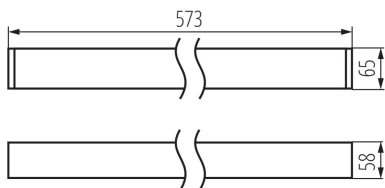

Lineárne LED svietidlo

5905339341785

DALI
system

VŠEOBECNÉ ÚDAJE:

Farba: strieborná

Miesto montáže: k usadeniu na strop

Miesto používania: vo vnútri

Minimálna vzdialenosť od osvetľovaného objektu : 0,5m

Možnosť spolupráce so stmievačom: DALI

Smer svietenia svietidla : dole

Dĺžka [mm]: 580

Šírka [mm]: 60

Výška [mm]: 69

Integrovaný LED zdroj svetla : áno

TECHNICKÉ PARAMETRE:

Menovité napätie [V]: 220-240 AC

Menovitá frekvencia [Hz]: 50

Maximálny výkon [W]: 10

Trieda ochrany proti zásahu el. prúdom : I

Materiál difúzora: plast

Typ diódy: LED SMD

Svetelný tok [lm]: 1150

Farba svetla: teplá biela

Náhradná teplota chromatickosti [K]: 3000

Farbná konzistencia v MacAdamových elipsách : ≤ 3

Index podania farieb: 80

Životnosť [h]: 50000

Koeficient zachovania svetelného toku po skončení menovitého obdobia trvácnosti: L90B10

Počet cyklov zap./vyp.: ≥ 30000

Uhol svietenia [°]: X85/Y95

Svetelná účinnosť lampy [lm/W]: 115

Rozpätie teploty prostredia, na ktorú môže byť výrobok vystavený [°C]: 5÷25

Typ difúzora: matné

Materiál korpusu: hliníková zliatina

Typ pripojenia: samosvorná svorkovnica

Rozpätie priemerov používaných vodičov [mm²]: 0,5÷2,5

Doba nahrievania lampy [s]: ≤ 1

Doba zapnutia lampy [s]: $\leq 0,5$

Stupeň IP: 20

LOGISTICKÉ ÚDAJE:

Merná jednotka: kus

Spôsob balenia: 1