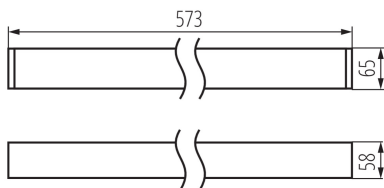

### VŠEOBECNÉ ÚDAJE:

**Farba:** strieborná

**Miesto montáže:** k usadeniu na strop

**Miesto používania:** vo vnútri

**Minimálna vzdialenosť od osvetľovaného objektu :** 0,5m

**Možnosť spolupráce so stmievačom:** DALI

**Smer svietenia svietidla :** dole

**Dĺžka [mm]:** 580

**Šírka [mm]:** 60

**Výška [mm]:** 69

**Integrovaný LED zdroj svetla :** áno

### TECHNICKÉ PARAMETRE:

**Menovité napätie [V]:** 220-240 AC

**Menovitá frekvencia [Hz]:** 50

**Maximálny výkon [W]:** 10

**Trieda ochrany proti zásahu el. prúdom :** I

**Materiál difúzora:** plast

**Typ diódy:** LED SMD