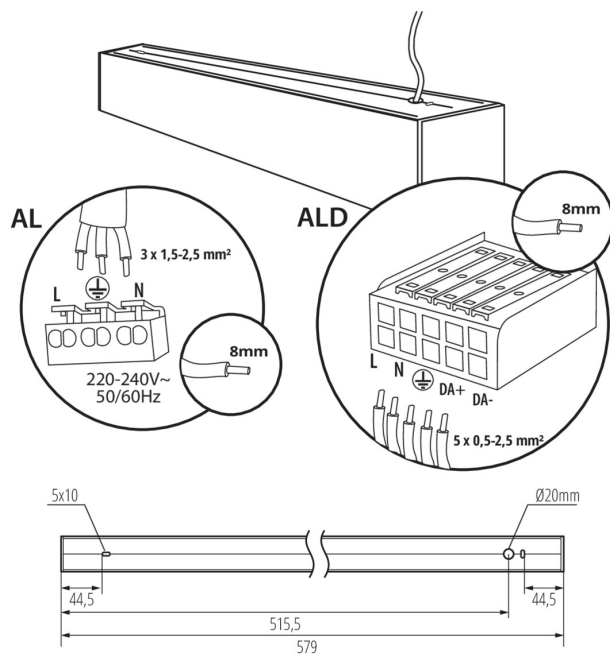

Lineárne LED svietidlo

Počet kusov v druhom balení: 1

Počet kusov v hromadnom balení: 1

Čistá kusová hmotnosť [g]: 1300

Gramáž [g]: 1377

Dĺžka kusového balenia [cm]: 75

Šírka kusového balenia [cm]: 11

Výška kusového balenia [cm]: 7

Hmotnosť kartónu [kg]: 1.377

Šírka kartónu [cm]: 11

Výška kartónu [cm]: 7

Dĺžka kartónu [cm]: 75

Objem kartónu [m³]: 0.005775

DODATOČNÉ INFORMÁCIE:

- 5-ročná záruka podľa podmienok vyhlásenia o záruke, ktoré je dostupné na webovej stránke