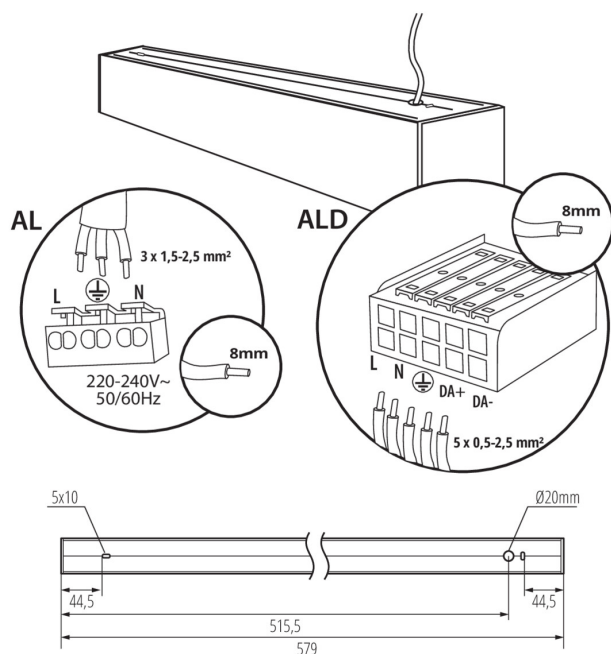

Možnosť spolupráce so stmievačom: DALI

Smer svietenia svietidla : dole

Dĺžka [mm]: 580

Šírka [mm]: 60

Výška [mm]: 69

Integrovaný LED zdroj svetla : áno

TECHNICKÉ PARAMETRE:

Menovité napätie [V]: 220-240 AC

Typ pripojenia: samosvorná svorkovnica

Rozpätie priemerov používaných vodičov [mm²]: 0,5÷2,5

Doba nahrievania lampy [s]: ≤ 1

Doba zapnutia lampy [s]: $\leq 0,5$

Stupeň IP: 20

LOGISTICKÉ ÚDAJE:

Merná jednotka: kus

Spôsob balenia: 1

Lineárne LED svietidlo

Počet kusov v druhom balení: 1

Počet kusov v hromadnom balení: 1

Čistá kusová hmotnosť [g]: 1300

Gramáž [g]: 1377

Dĺžka kusového balenia [cm]: 75

Šírka kusového balenia [cm]: 11

Výška kusového balenia [cm]: 7

Hmotnosť kartónu [kg]: 1.377

Šírka kartónu [cm]: 11

Výška kartónu [cm]: 7

Dĺžka kartónu [cm]: 75

Objem kartónu [m³]: 0.005775

DODATOČNÉ INFORMÁCIE:

- 5-ročná záruka podľa podmienok vyhlásenia o záruke, ktoré je dostupné na webovej stránke