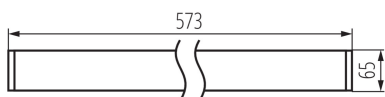

Lineárne LED svietidlo

5905339341839

DALI
system

VŠEOBECNÉ ÚDAJE:

Farba: strieborná

Miesto montáže: k usadeniu na strop

Miesto používania: vo vnútri

Minimálna vzdialenosť od osvetľovaného objektu : 0,5m

Možnosť spolupráce so stmievačom: DALI

Smer svietenia svietidla : dole

Dĺžka [mm]: 580

Šírka [mm]: 60

Výška [mm]: 69

Integrovaný LED zdroj svetla : áno

TECHNICKÉ PARAMETRE:

Menovité napätie [V]: 220-240 AC

Menovitá frekvencia [Hz]: 50

Maximálny výkon [W]: 19

Trieda ochrany proti zásahu el. prúdom : I

Materiál difúzora: plast

Typ diódy: LED SMD

Svetelný tok [lm]: 2050

Farba svetla: teplá biela

Náhradná teplota chromatickosti [K]: 3000

Farbná konzistencia v MacAdamových elipsách : ≤ 3

Index podania farieb: 80

Životnosť [h]: 50000

Koeficient zachovania svetelného toku po skončení menovitého obdobia trvácnosti: L90B10

Počet cyklov zap./vyp.: ≥ 30000

Uhol svietenia [°]: X75/Y90

Svetelná účinnosť lampy [lm/W]: 108

Rozpätie teploty prostredia, na ktorú môže byť výrobok vystavený [°C]: 5÷25

Typ difúzora: mikroprizmatický

Materiál korpusu: hliníková zliatina

Typ pripojenia: samosvorná svorkovnica

Rozpätie priemerov používaných vodičov [mm²]: 0,5÷2,5

Doba nahrievania lampy [s]: ≤ 1

Doba zapnutia lampy [s]: $\leq 0,5$

Stupeň IP: 20

LOGISTICKÉ ÚDAJE:

Merná jednotka: kus

Spôsob balenia: 1