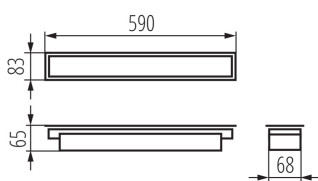

Lineárne LED svietidlo

5905339341945

VŠEOBECNÉ ÚDAJE:

Farba: biela

Miesto montáže: na zabudovanie do stropu

Miesto používania: vo vnútri

Minimálna vzdialenosť od osvetľovaného objektu : 0,5m

Možnosť spolupráce so stmievačom: DALI

Smer svietenia svietidla : dole

Dĺžka [mm]: 590

Šírka [mm]: 83

Výška [mm]: 65

Integrovaný LED zdroj svetla : áno

TECHNICKÉ PARAMETRE:

Menovité napätie [V]: 220-240 AC

Menovitá frekvencia [Hz]: 50

Maximálny výkon [W]: 10

Trieda ochrany proti zásahu el. prúdom : I

Materiál difúzora: plast

Typ diódy: LED SMD

Svetelný tok [lm]: 1050

Farba svetla: teplá biela

Náhradná teplota chromatickosti [K]: 3000

Farbná konzistencia v MacAdamových elipsách : ≤ 3

Výška kartónu [cm]: 7

Dĺžka kartónu [cm]: 75

Objem kartónu [m³]: 0.005775

DODATOČNÉ INFORMÁCIE:

- 5-ročná záruka podľa podmienok vyhlásenia o záruke, ktoré je dostupné na webovej stránke