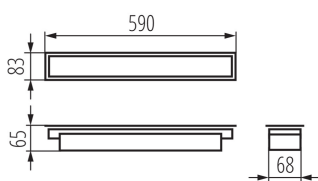

Lineárne LED svietidlo

5905339342010

VŠEOBECNÉ ÚDAJE:

Farba: biela

Miesto montáže: na zabudovanie do stropu

Miesto používania: vo vnútri

Minimálna vzdialenosť od osvetľovaného objektu : 0,5m

Možnosť spolupráce so stmievačom: DALI

Smer svietenia svietidla : dole

Dĺžka [mm]: 590

Šírka [mm]: 83

Výška [mm]: 65

Integrovaný LED zdroj svetla : áno

TECHNICKÉ PARAMETRE:

Menovité napätie [V]: 220-240 AC

Menovitá frekvencia [Hz]: 50

Maximálny výkon [W]: 19

Trieda ochrany proti zásahu el. prúdom : I

Materiál difúzora: plast

Typ diódy: LED SMD

Svetelný tok [lm]: 2550

Farba svetla: biela

Náhradná teplota chromatickosti [K]: 4000

Farbná konzistencia v MacAdamových elipsách : ≤ 3

Šírka kartónu [cm]: 11

Výška kartónu [cm]: 7

Dĺžka kartónu [cm]: 74.5

Objem kartónu [m³]: 0.005737

DODATOČNÉ INFORMÁCIE:

- 5-ročná záruka podľa podmienok vyhlásenia o záruke, ktoré je dostupné na webovej stránke