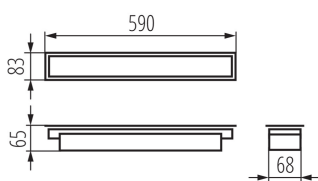

Lineárne LED svietidlo

5905339342072

VŠEOBECNÉ ÚDAJE:

Farba: čierna

Miesto montáže: na zabudovanie do stropu

Miesto používania: vo vnútri

Minimálna vzdialenosť od osvetľovaného objektu : 0,5m

Možnosť spolupráce so stmievačom: DALI

Smer svietenia svietidla : dole

Dĺžka [mm]: 590

Šírka [mm]: 83

Výška [mm]: 65

Integrovaný LED zdroj svetla : áno

TECHNICKÉ PARAMETRE:

Menovité napätie [V]: 220-240 AC

Menovitá frekvencia [Hz]: 50

Maximálny výkon [W]: 19

Trieda ochrany proti zásahu el. prúdom : I

Materiál difúzora: plast

Typ diódy: LED SMD

Svetelný tok [lm]: 2050

Farba svetla: teplá biela

Náhradná teplota chromatickosti [K]: 3000

Farbná konzistencia v MacAdamových elipsách : ≤ 3

Šírka kartónu [cm]: 11

Výška kartónu [cm]: 7

Dĺžka kartónu [cm]: 74.5

Objem kartónu [m³]: 0.005737

DODATOČNÉ INFORMÁCIE:

- 5-ročná záruka podľa podmienok vyhlásenia o záruke, ktoré je dostupné na webovej stránke