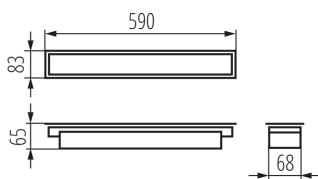

Lineárne LED svietidlo

5905339342188

VŠEOBECNÉ ÚDAJE:

Farba: strieborná

Miesto montáže: na zabudovanie do stropu

Miesto používania: vo vnútri

Minimálna vzdialenosť od osvetľovaného objektu : 0,5m

Možnosť spolupráce so stmievačom: DALI

Smer svietenia svietidla : dole

Dĺžka [mm]: 590

Šírka [mm]: 83

Výška [mm]: 65

Integrovaný LED zdroj svetla : áno

TECHNICKÉ PARAMETRE:

Menovité napätie [V]: 220-240 AC

Menovitá frekvencia [Hz]: 50

Maximálny výkon [W]: 10

Trieda ochrany proti zásahu el. prúdom : I

Materiál difúzora: plast

Typ diódy: LED SMD

Svetelný tok [lm]: 1050

Farba svetla: teplá biela

Náhradná teplota chromatickosti [K]: 3000

Farbná konzistencia v MacAdamových elipsách : ≤ 3

Výška kartónu [cm]: 7

Dĺžka kartónu [cm]: 75

Objem kartónu [m³]: 0.005775

DODATOČNÉ INFORMÁCIE:

- 5-ročná záruka podľa podmienok vyhlásenia o záruke, ktoré je dostupné na webovej stránke