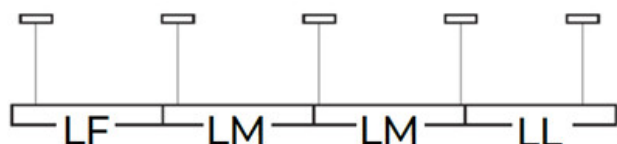

Uhol svietenia [°]: X85/Y95

Svetelná účinnosť lampy [lm/W]: 126

Rozpätie teploty prostredia, na ktorú môže byť výrobok vystavený [°C]: 5÷25

Typ difúzora: matné

Materiál korpusu: hliníková zliatina

Typ pripojenia: samosvorná svorkovnica

Rozpätie priemerov používaných vodičov [mm²]: 0,5÷2,5

Doba nahrievania lampy [s]: ≤ 1

Doba zapnutia lampy [s]: $\leq 0,5$

Stupeň IP: 20

LOGISTICKÉ ÚDAJE:

Merná jednotka: kus

Spôsob balenia: 1

Lineárne LED svietidlo