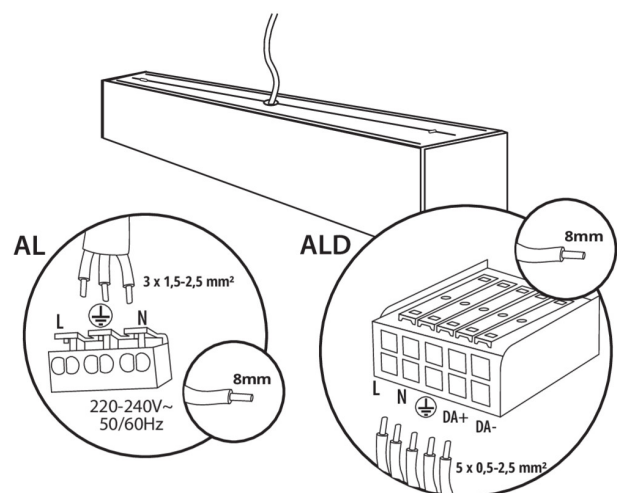

Možnosť spolupráce so stmievačom: DALI

Smer svietenia svietidla : dole

Dĺžka [mm]: 1140

Šírka [mm]: 60

Výška [mm]: 69

Integrovaný LED zdroj svetla : áno

TECHNICKÉ PARAMETRE:

Menovité napätie [V]: 220-240 AC

Uhol svietenia [°]: X85/Y95

Svetelná účinnosť lampy [lm/W]: 126

Rozpätie teploty prostredia, na ktorú môže byť výrobok vystavený [°C]: 5÷25

Typ difúzora: matné

Materiál korpusu: hliníková zliatina

Typ pripojenia: samosvorná svorkovnica

Rozpätie priemerov používaných vodičov [mm²]: 0,5÷2,5

Doba nahrievania lampy [s]: ≤ 1

Doba zapnutia lampy [s]: $\leq 0,5$

Stupeň IP: 20

LOGISTICKÉ ÚDAJE:

Merná jednotka: kus

Spôsob balenia: 1

Lineárne LED svietidlo

Hmotnosť kartónu [kg]: 2.48

Šírka kartónu [cm]: 11

Výška kartónu [cm]: 7

Dĺžka kartónu [cm]: 136

Objem kartónu [m³]: 0.010472

DODATOČNÉ INFORMÁCIE:

- 5-ročná záruka podľa podmienok vyhlásenia o záruke, ktoré je dostupné na webovej stránke