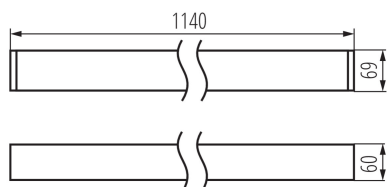

Lineárne LED svietidlo

5905339342270

DALI
system

VŠEOBECNÉ ÚDAJE:

Farba: biela

Miesto montáže: k usadeniu na strop

Miesto používania: vo vnútri

Minimálna vzdialenosť od osvetľovaného objektu : 0,5m

Možnosť spolupráce so stmievačom: DALI

Smer svietenia svietidla : dole

Dĺžka [mm]: 1140

Šírka [mm]: 60

Výška [mm]: 69

Integrovaný LED zdroj svetla : áno

TECHNICKÉ PARAMETRE:

Menovité napätie [V]: 220-240 AC

Uhol svietenia [°]: X85/Y95

Svetelná účinnosť lampy [lm/W]: 113

Rozpätie teploty prostredia, na ktorú môže byť výrobok vystavený [°C]: 5÷25

Typ difúzora: matné

Materiál korpusu: hliníková zliatina

Typ pripojenia: samosvorná svorkovnica

Rozpätie priemerov používaných vodičov [mm²]: 0,5÷2,5

Doba nahrievania lampy [s]: ≤ 1

Doba zapnutia lampy [s]: $\leq 0,5$

Stupeň IP: 20

LOGISTICKÉ ÚDAJE:

Merná jednotka: kus

Spôsob balenia: 1

Lineárne LED svietidlo