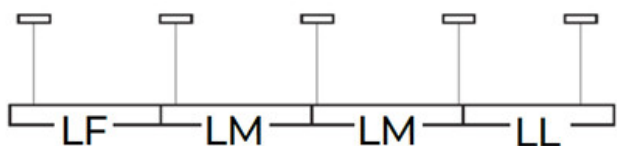

Uhol svietenia [°]: X85/Y95

Svetelná účinnosť lampy [lm/W]: 113

Rozpätie teploty prostredia, na ktorú môže byť výrobok vystavený [°C]: 5÷25

Typ difúzora: matné

Materiál korpusu: hliníková zliatina

Typ pripojenia: samosvorná svorkovnica

Rozpätie priemerov používaných vodičov [mm²]: 0,5÷2,5

Doba nahrievania lampy [s]: ≤ 1

Doba zapnutia lampy [s]: $\leq 0,5$

Stupeň IP: 20

LOGISTICKÉ ÚDAJE:

Merná jednotka: kus

Spôsob balenia: 1

Lineárne LED svietidlo