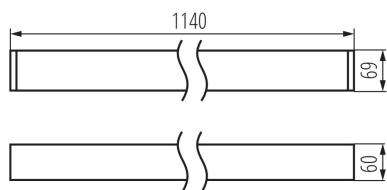

Lineárne LED svietidlo

5905339342393

DALI
system

VŠEOBECNÉ ÚDAJE:

Farba: čierna

Miesto montáže: k usadeniu na strop

Miesto používania: vo vnútri

Minimálna vzdialenosť od osvetľovaného objektu : 0,5m

Možnosť spolupráce so stmievačom: DALI

Smer svietenia svietidla : dole

Dĺžka [mm]: 1140

Šírka [mm]: 60

Výška [mm]: 69

Integrovaný LED zdroj svetla : áno

TECHNICKÉ PARAMETRE:

Menovité napätie [V]: 220-240 AC

Menovitá frekvencia [Hz]: 50

Maximálny výkon [W]: 40

Trieda ochrany proti zásahu el. prúdom : I

Materiál difúzora: plast

Typ diódy: LED SMD

Svetelný tok [lm]: 4500

Farba svetla: teplá biela

Náhradná teplota chromatickosti [K]: 3000

Rozpätie priemerov používaných vodičov [mm²]: 0,5÷2,5

Doba nahrievania lampy [s]: ≤ 1

Doba zapnutia lampy [s]: $\leq 0,5$

Stupeň IP: 20

LOGISTICKÉ ÚDAJE:

Merná jednotka: kus

Spôsob balenia: 1

Lineárne LED svietidlo