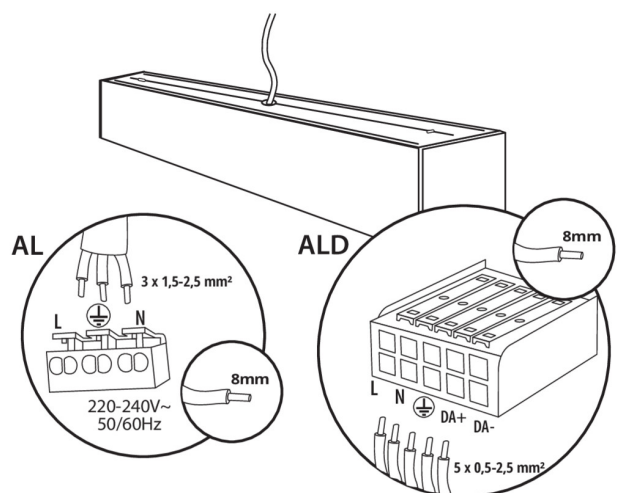

Možnosť spolupráce so stmievačom: DALI

Smer svietenia svietidla : dole

Dĺžka [mm]: 1140

Šírka [mm]: 60

Výška [mm]: 69

Integrovaný LED zdroj svetla : áno

TECHNICKÉ PARAMETRE:

Menovité napätie [V]: 220-240 AC

Uhol svietenia [°]: X85/Y95

Svetelná účinnosť lampy [lm/W]: 113

Rozpätie teploty prostredia, na ktorú môže byť výrobok vystavený [°C]: 5÷25

Typ difúzora: matné

Materiál korpusu: hliníková zliatina

Typ pripojenia: samosvorná svorkovnica

Rozpätie priemerov používaných vodičov [mm²]: 0,5÷2,5

Doba nahrievania lampy [s]: ≤ 1

Doba zapnutia lampy [s]: $\leq 0,5$

Stupeň IP: 20

LOGISTICKÉ ÚDAJE:

Merná jednotka: kus

Spôsob balenia: 1

Lineárne LED svietidlo

Hmotnosť kartónu [kg]: 2.48

Šírka kartónu [cm]: 11

Výška kartónu [cm]: 7

Dĺžka kartónu [cm]: 136

Objem kartónu [m³]: 0.010472

DODATOČNÉ INFORMÁCIE:

- 5-ročná záruka podľa podmienok vyhlásenia o záruke, ktoré je dostupné na webovej stránke