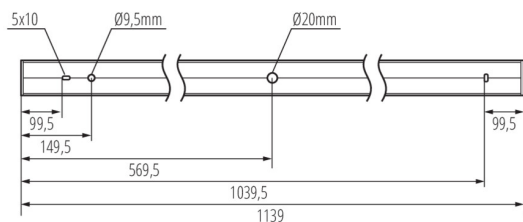

Možnosť spolupráce so stmievačom: DALI

Smer svietenia svietidla : dole

Dĺžka [mm]: 1140

Šírka [mm]: 60

Výška [mm]: 69

Integrovaný LED zdroj svetla : áno

TECHNICKÉ PARAMETRE:

Menovité napätie [V]: 220-240 AC

Rozpätie priemerov používaných vodičov [mm²]: 0,5÷2,5

Doba nahrievania lampy [s]: ≤ 1

Doba zapnutia lampy [s]: $\leq 0,5$

Stupeň IP: 20

LOGISTICKÉ ÚDAJE:

Merná jednotka: kus

Spôsob balenia: 1

Lineárne LED svietidlo

Počet kusov v druhom balení: 1

Počet kusov v hromadnom balení: 1

Čistá kusová hmotnosť [g]: 2160

Gramáž [g]: 2480

Dĺžka kusového balenia [cm]: 136

Šírka kusového balenia [cm]: 11

Výška kusového balenia [cm]: 7

Hmotnosť kartónu [kg]: 2.48

Šírka kartónu [cm]: 11

Výška kartónu [cm]: 7

Dĺžka kartónu [cm]: 136

Objem kartónu [m³]: 0.010472

DODATOČNÉ INFORMÁCIE:

- 5-ročná záruka podľa podmienok vyhlásenia o záruke, ktoré je dostupné na webovej stránke