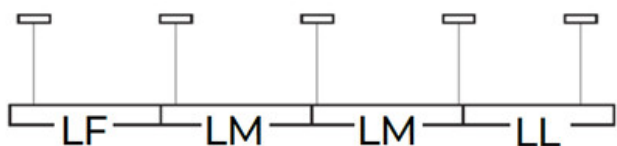

34241 ALD-MH-NW-MPR-B-NT

Lineárne LED svietidlo

Počet kusov v druhom balení: 1

Počet kusov v hromadnom balení: 1

Čistá kusová hmotnosť [g]: 2160

Gramáž [g]: 2480

Dĺžka kusového balenia [cm]: 136

Šírka kusového balenia [cm]: 11

Výška kusového balenia [cm]: 7

Hmotnosť kartónu [kg]: 2.48

Šírka kartónu [cm]: 11

Výška kartónu [cm]: 7

Dĺžka kartónu [cm]: 136

Objem kartónu [m³]: 0.010472

DODATOČNÉ INFORMÁCIE:

- 5-ročná záruka podľa podmienok vyhlásenia o záruke, ktoré je dostupné na webovej stránke