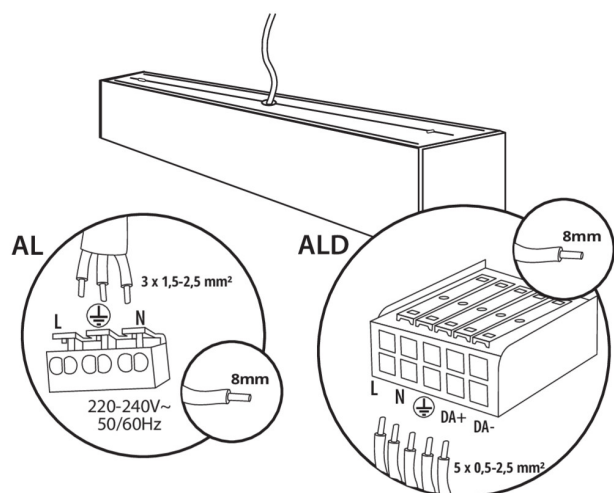

Možnosť spolupráce so stmievačom: DALI

Smer svietenia svietidla : dole

Dĺžka [mm]: 1140

Šírka [mm]: 60

Výška [mm]: 69

Integrovaný LED zdroj svetla : áno

TECHNICKÉ PARAMETRE:

Menovité napätie [V]: 220-240 AC

Uhol svietenia [°]: X75/Y90

Svetelná účinnosť lampy [lm/W]: 116

Rozpätie teploty prostredia, na ktorú môže byť výrobok vystavený [°C]: 5÷25

Typ difúzora: mikroprizmatický

Materiál korpusu: hliníková zliatina

Typ pripojenia: samosvorná svorkovnica

Rozpätie priemerov používaných vodičov [mm²]: 0,5÷2,5

Doba nahrievania lampy [s]: ≤ 1

Doba zapnutia lampy [s]: $\leq 0,5$

Stupeň IP: 20

LOGISTICKÉ ÚDAJE:

Merná jednotka: kus

Spôsob balenia: 1

34241 ALD-MH-NW-MPR-B-NT

Lineárne LED svietidlo

Počet kusov v druhom balení: 1

Počet kusov v hromadnom balení: 1

Čistá kusová hmotnosť [g]: 2160

Gramáž [g]: 2480

Dĺžka kusového balenia [cm]: 136