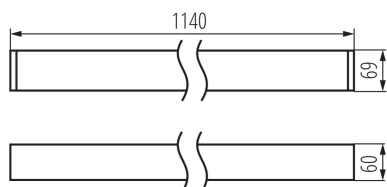

Lineárne LED svietidlo

5905339342416

DALI
system

VŠEOBECNÉ ÚDAJE:

Farba: čierna

Miesto montáže: k usadeniu na strop

Miesto používania: vo vnútri

Minimálna vzdialenosť od osvetľovaného objektu : 0,5m

Možnosť spolupráce so stmievačom: DALI

Smer svietenia svietidla : dole

Dĺžka [mm]: 1140

Šírka [mm]: 60

Výška [mm]: 69

Integrovaný LED zdroj svetla : áno

TECHNICKÉ PARAMETRE:

Menovité napätie [V]: 220-240 AC

Uhol svietenia [°]: X75/Y90

Svetelná účinnosť lampy [lm/W]: 116

Rozpätie teploty prostredia, na ktorú môže byť výrobok vystavený [°C]: 5÷25

Typ difúzora: mikroprizmatický

Materiál korpusu: hliníková zliatina

Typ pripojenia: samosvorná svorkovnica

Rozpätie priemerov používaných vodičov [mm²]: 0,5÷2,5

Doba nahrievania lampy [s]: ≤ 1

Doba zapnutia lampy [s]: $\leq 0,5$

Stupeň IP: 20

LOGISTICKÉ ÚDAJE:

Merná jednotka: kus