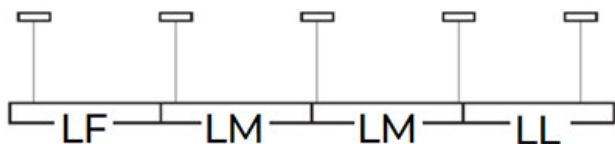

Lineárne LED svietidlo

Počet kusov v druhom balení: 1

Počet kusov v hromadnom balení: 1

Čistá kusová hmotnosť [g]: 2160

Gramáž [g]: 2480

Dĺžka kusového balenia [cm]: 136

Šírka kusového balenia [cm]: 11

Výška kusového balenia [cm]: 7

Hmotnosť kartónu [kg]: 2.48

Šírka kartónu [cm]: 11

Výška kartónu [cm]: 7

Dĺžka kartónu [cm]: 136

Objem kartónu [m³]: 0.010472

DODATOČNÉ INFORMÁCIE:

- 5-ročná záruka podľa podmienok vyhlásenia o záruke, ktoré je dostupné na webovej stránke