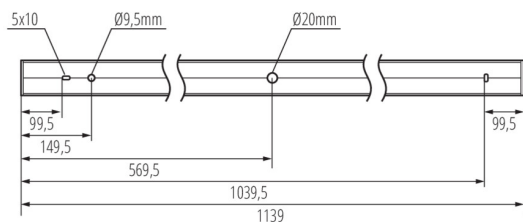

34251 ALD-MH-WW-MAT-S-NT

Lineárne LED svietidlo

Počet kusov v druhom balení: 1

Počet kusov v hromadnom balení: 1

Čistá kusová hmotnosť [g]: 2160

Gramáž [g]: 2480

Dĺžka kusového balenia [cm]: 136

Šírka kusového balenia [cm]: 11

Výška kusového balenia [cm]: 7

Hmotnosť kartónu [kg]: 2.48

Šírka kartónu [cm]: 11

Výška kartónu [cm]: 7

Dĺžka kartónu [cm]: 136

Objem kartónu [m³]: 0.010472

DODATOČNÉ INFORMÁCIE:

- 5-ročná záruka podľa podmienok vyhlásenia o záruke, ktoré je dostupné na webovej stránke