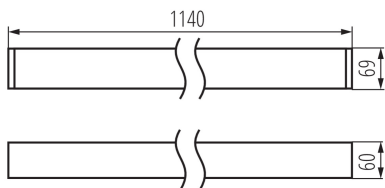

### VŠEOBECNÉ ÚDAJE:

**Farba:** strieborná

**Miesto montáže:** k usadeniu na strop

**Miesto používania:** vo vnútri

**Minimálna vzdialenosť od osvetľovaného objektu :** 0,5m

**Možnosť spolupráce so stmievačom:** DALI

**Smer svietenia svietidla :** dole

**Dĺžka [mm]:** 1140

**Šírka [mm]:** 60

**Výška [mm]:** 69

**Integrovaný LED zdroj svetla :** áno