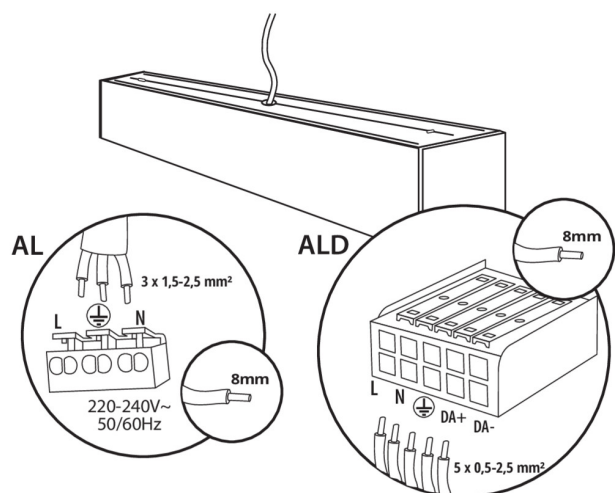

34251 ALD-MH-WW-MAT-S-NT

Lineárne LED svietidlo

Počet kusov v druhom balení: 1

Počet kusov v hromadnom balení: 1

Čistá kusová hmotnosť [g]: 2160

Gramáž [g]: 2480

Dĺžka kusového balenia [cm]: 136

Šírka kusového balenia [cm]: 11

Výška kusového balenia [cm]: 7

Hmotnosť kartónu [kg]: 2.48

Šírka kartónu [cm]: 11

Výška kartónu [cm]: 7

Dĺžka kartónu [cm]: 136

Objem kartónu [m³]: 0.010472

DODATOČNÉ INFORMÁCIE:

- 5-ročná záruka podľa podmienok vyhlásenia o záruke, ktoré je dostupné na webovej stránke