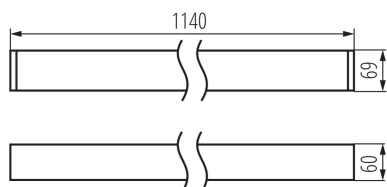

Lineárne LED svietidlo

5905339342539

DALI
system

VŠEOBECNÉ ÚDAJE:

Farba: strieborná

Miesto montáže: k usadeniu na strop

Miesto používania: vo vnútri

Minimálna vzdialenosť od osvetľovaného objektu : 0,5m

Možnosť spolupráce so stmievačom: DALI

Smer svietenia svietidla : dole

Dĺžka [mm]: 1140

Šírka [mm]: 60

Výška [mm]: 69

Integrovaný LED zdroj svetla : áno

TECHNICKÉ PARAMETRE:

Menovité napätie [V]: 220-240 AC

Menovitá frekvencia [Hz]: 50

Maximálny výkon [W]: 40

Trieda ochrany proti zásahu el. prúdom : I

Materiál difúzora: plast

Typ diódy: LED SMD

Svetelný tok [lm]: 4650

Farba svetla: biela

Náhradná teplota chromatickosti [K]: 4000

Farbná konzistencia v MacAdamových elipsách : ≤ 3

Index podania farieb: 80

Životnosť [h]: 50000

Koeficient zachovania svetelného toku po skončení menovitého obdobia trvácnosti: L90B10

Počet cyklov zap./vyp.: ≥ 30000

Uhol svietenia [°]: X75/Y90

Svetelná účinnosť lampy [lm/W]: 116

Rozpätie teploty prostredia, na ktorú môže byť výrobok vystavený [°C]: 5÷25

Typ difúzora: mikroprizmatický

Materiál korpusu: hliníková zliatina

Typ pripojenia: samosvorná svorkovnica

Rozpätie priemerov používaných vodičov [mm²]: 0,5÷2,5

Doba nahrievania lampy [s]: ≤ 1

Doba zapnutia lampy [s]: $\leq 0,5$

Stupeň IP: 20

LOGISTICKÉ ÚDAJE:

Merná jednotka: kus

Spôsob balenia: 1