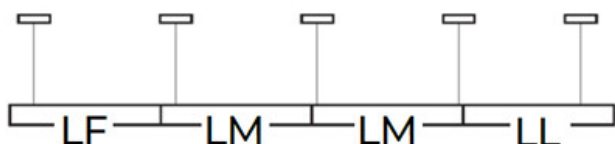

34255 ALD-MH-WW-MPR-S-NT

Lineárne LED svietidlo

Počet kusov v druhom balení: 1

Počet kusov v hromadnom balení: 1

Čistá kusová hmotnosť [g]: 2160

Gramáž [g]: 2480

Dĺžka kusového balenia [cm]: 136

Šírka kusového balenia [cm]: 11

Výška kusového balenia [cm]: 7

Hmotnosť kartónu [kg]: 2.48

Šírka kartónu [cm]: 11

Výška kartónu [cm]: 7

Dĺžka kartónu [cm]: 136

Objem kartónu [m³]: 0.010472

DODATOČNÉ INFORMÁCIE:

- 5-ročná záruka podľa podmienok vyhlásenia o záruke, ktoré je dostupné na webovej stránke