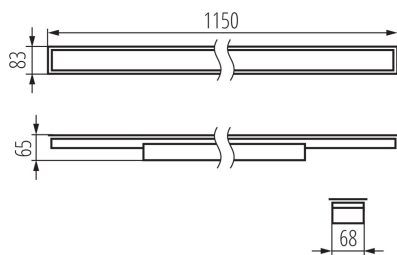

Miesto montáže: na zabudovanie do stropu

Miesto používania: vo vnútri

Minimálna vzdialenosť od osvetľovaného objektu : 0,5m

Možnosť spolupráce so stmievačom: DALI

Smer svietenia svietidla : dole

Dĺžka [mm]: 1150

Šírka [mm]: 83

Výška [mm]: 65

Integrovaný LED zdroj svetla : áno

Version for connection in line [initial element] LF : 34608 (PT)

Version for connection in line [central element] LM : 34752 (PT)

Version for connection in line [final element] LL : 34896 (PT)

Vysvetlenie používaných značiek a symbolov : (PT) - do wbudowania w sufit

TECHNICKÉ PARAMETRE:

Menovité napätie [V]: 220-240 AC

Menovitá frekvencia [Hz]: 50

Maximálny výkon [W]: 25

Trieda ochrany proti zásahu el. prúdom : I

Materiál difúzora: plast

Typ diódy: LED SMD

Svetelný tok [lm]: 2980

Farba svetla: teplá biela

Náhradná teplota chromatickosti [K]: 3000

Farebná konzistencia v MacAdamových elipsách : ≤ 3

Index podania farieb: 80

Životnosť [h]: 50000

Koeficient zachovania svetelného toku po skončení menovitého obdobia trvácnosti: L90B10

Počet cyklov zap./vyp.: ≥ 30000

Uhol svietenia [°]: X85/Y95

Svetelná účinnosť lampy [lm/W]: 119

Rozpätie teploty prostredia, na ktorú môže byť výrobok vystavený [°C]: 5÷25

Typ difúzora: matné

Materiál korpusu: oceľ

Typ pripojenia: samosvorná svorkovnica

Rozpätie priemerov používaných vodičov [mm²]: 0,5÷2,5

Doba nahrievania lampy [s]: ≤ 1

Doba zapnutia lampy [s]: $\leq 0,5$