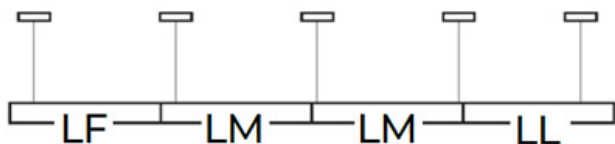

Počet cyklov zap./vyp.: ≥ 30000

Uhol svietenia [°]: X85/Y95

Svetelná účinnosť lampy [lm/W]: 134

Rozpätie teploty prostredia, na ktorú môže byť výrobok vystavený [°C]: 5÷25

Typ difúzora: matné

Lineárne LED svietidlo

Materiál korpusu: hliníková zliatina

Typ pripojenia: samosvorná svorkovnica

Rozpätie priemerov používaných vodičov [mm²]: 0,5÷2,5

Doba nahrievania lampy [s]: ≤1

Doba zapnutia lampy [s]: ≤0,5

Stupeň IP: 20

LOGISTICKÉ ÚDAJE: