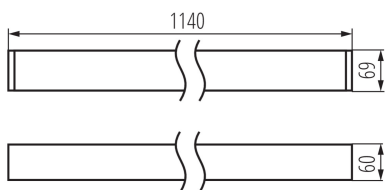

Lineárne LED svietidlo

5905339342966

DALI
system

VŠEOBECNÉ ÚDAJE:

Farba: biela

Miesto montáže: k usadeniu na strop

Miesto používania: vo vnútri

Minimálna vzdialenosť od osvetľovaného objektu: 0,5m

Možnosť spolupráce so stmievačom: DALI

Smer svietenia svietidla: dole

Dĺžka [mm]: 1140

Šírka [mm]: 60

Výška [mm]: 69

Integrovaný LED zdroj svetla: áno

Version for connection in line [initial element] LF: 34566

Version for connection in line [central element] LM: 34710

Version for connection in line [final element] LL: 34854

Wersja do łączenia w linie [kształtka] LTX1: 35104

Wersja do łączenia w linie [kształtka] LTX1C: 35128

Materiál korpusu: hliníková zliatina

Typ pripojenia: samosvorná svorkovnica

Rozpätie priemerov používaných vodičov [mm²]: 0,5÷2,5

Doba nahrievania lampy [s]: ≤1

Doba zapnutia lampy [s]: ≤0,5

Stupeň IP: 20

LOGISTICKÉ ÚDAJE: