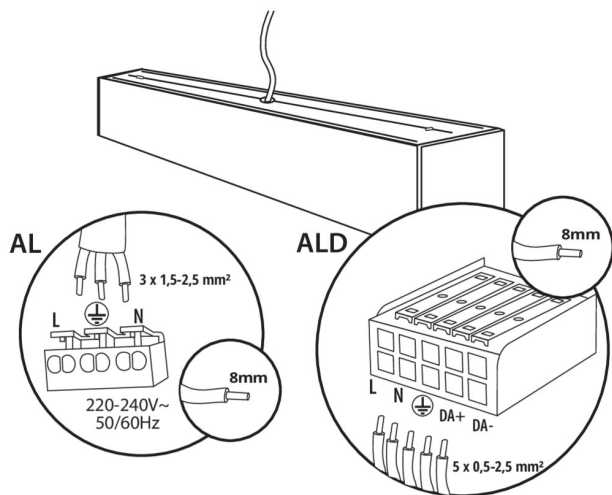

Možnosť spolupráce so stmievačom: DALI

Smer svietenia svietidla: dole

Dĺžka [mm]: 1140

Šírka [mm]: 60

Výška [mm]: 69

Integrovaný LED zdroj svetla: áno

Verzia pre spájanie do línie [počiatočný element]: 34572 (NT), 34524 (Z)

Typ pripojenia: samosvorná svorkovnica

Rozpätie priemerov používaných vodičov [mm²]: 0,5÷2,5

Doba nahrievania lampy [s]: ≤ 1

Doba zapnutia lampy [s]: $\leq 0,5$

34297 ALD-MM-WW-MAT-W-NT

Lineárne LED svietidlo