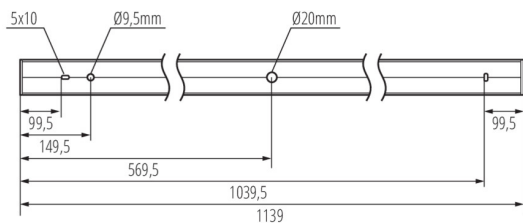

Možnosť spolupráce so stmievačom: DALI

Smer svietenia svietidla: dole

Dĺžka [mm]: 1140

Šírka [mm]: 60

Výška [mm]: 69

Integrovaný LED zdroj svetla: áno

Verzia pre spájanie do línie [počiatočný element]: 34572 (NT), 34524 (Z)

Stupeň IP: 20

LOGISTICKÉ ÚDAJE:

Merná jednotka: kus

Spôsob balenia: 1

Počet kusov v druhom balení: 1

Počet kusov v hromadnom balení: 1

Čistá kusová hmotnosť [g]: 2140

Gramáž [g]: 2480

Dĺžka kusového balenia [cm]: 136

Šírka kusového balenia [cm]: 11

Výška kusového balenia [cm]: 7

Hmotnosť kartónu [kg]: 2.48

Šírka kartónu [cm]: 11

Výška kartónu [cm]: 7

Dĺžka kartónu [cm]: 136

Objem kartónu [m³]: 0.010472