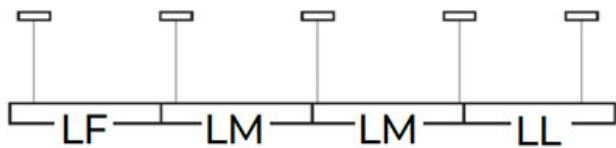

Typ pripojenia: samosvorná svorkovnica

Rozpätie priemerov používaných vodičov [mm²]: 0,5÷2,5

Doba nahrievania lampy [s]: ≤ 1

Doba zapnutia lampy [s]: $\leq 0,5$

34297 ALD-MM-WW-MAT-W-NT

Lineárne LED svietidlo