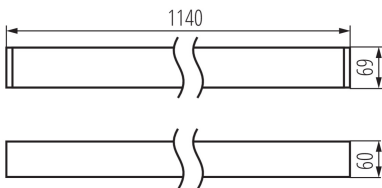

Lineárne LED svietidlo

5905339342973

DALI
system

VŠEOBECNÉ ÚDAJE:

Farba: biela

Miesto montáže: k zabudovaniu na strop

Miesto používania: vo vnútri

Minimálna vzdialenosť od osvetľovaného objektu: 0,5m

Možnosť spolupráce so stmievačom: DALI

Smer svietenia svietidla: dole

Dĺžka [mm]: 1140

Šírka [mm]: 60

Výška [mm]: 69

Integrovaný LED zdroj svetla: áno

Verzia pre spájanie do línie [počiatočný element]: 34572 (NT), 34524 (Z)

Verzia pre spájanie do línie [stredný element]: 34716 (NT), 34668 (Z)

Verzia pre spájanie do línie [koncový element]: 34860 (NT), 34812 (Z)

Vysvetlenie používaných značiek a symbolov: (NT) - k zabudovaniu na strop, (Z) - pre zavesenie na strop