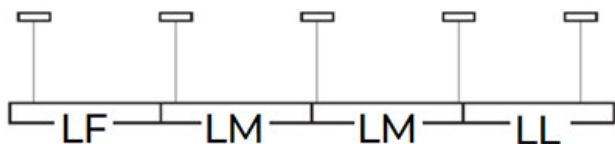

Materiál korpusu: hliníková zliatina

Typ pripojenia: samosvorná svorkovnica

Rozpätie priemerov používaných vodičov [mm²]: 0,5÷2,5

Doba nahrievania lampy [s]: ≤1

Doba zapnutia lampy [s]: ≤0,5

Stupeň IP: 20

LOGISTICKÉ ÚDAJE: