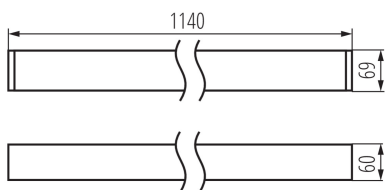

Lineárne LED svietidlo

5905339343116

VŠEOBECNÉ ÚDAJE:

Farba: strieborná

Miesto montáže: k usadeniu na strop

Miesto používania: vo vnútri

Minimálna vzdialenosť od osvetľovaného objektu: 0,5m

Možnosť spolupráce so stmievačom: DALI

Smer svietenia svietidla: dole

Dĺžka [mm]: 1140

Šírka [mm]: 60

Výška [mm]: 69

Integrovaný LED zdroj svetla: áno

Version for connection in line [initial element] LF: 34574

Version for connection in line [central element] LM: 34718

Wersja do łączenia w linie [kształtka] LTX1E: 35235

Wersja do łączenia w linie [kształtka] L: 35025

Wersja do łączenia w linie [kształtka] T: 35184

Wersja do łączenia w linie [kształtka] X: 35181

TECHNICKÉ PARAMETRE:

Materiál korpusu: hliníková zliatina

Typ pripojenia: samosvorná svorkovnica

Rozpätie priemerov používaných vodičov [mm²]: 0,5÷2,5

Doba nahrievania lampy [s]: ≤1

Doba zapnutia lampy [s]: ≤0,5

Stupeň IP: 20

LOGISTICKÉ ÚDAJE: