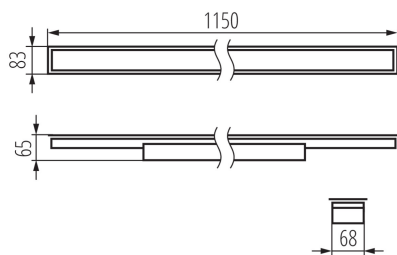

Lineárne LED svietidlo

5905339343154

VŠEOBECNÉ ÚDAJE:

Farba: biela

Miesto montáže: na zabudovanie do stropu

Miesto používania: vo vnútri

Minimálna vzdialenosť od osvetľovaného objektu : 0,5m

Možnosť spolupráce so stmievačom: DALI

Smer svietenia svietidla : dole

Dĺžka [mm]: 1150

Šírka [mm]: 83

Výška [mm]: 65

Integrovaný LED zdroj svetla : áno

Version for connection in line [initial element] LF : 34620 (PT)

Version for connection in line [central element] LM : 34764 (PT)

Maximálny výkon [W]: 29

Trieda ochrany proti zásahu el. prúdom : I

Materiál difúzora: plast

Typ diódy: LED SMD

Svetelný tok [lm]: 3450

Farba svetla: teplá biela

Náhradná teplota chromatickosti [K]: 3000

Farebná konzistencia v MacAdamových elipsách : ≤ 3

Šírka kartónu [cm]: 11

Výška kartónu [cm]: 7

Dĺžka kartónu [cm]: 136

Objem kartónu [m³]: 0.010472

DODATOČNÉ INFORMÁCIE:

- 5-ročná záruka podľa podmienok vyhlásenia o záruke, ktoré je dostupné na webovej stránke