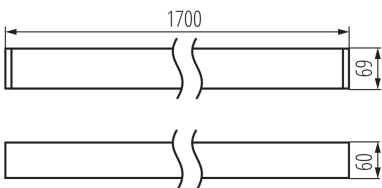

Lineárne LED svietidlo

5905339343345

DALI
system

VŠEOBECNÉ ÚDAJE:

Farba: biela

Miesto montáže: k usadeniu na strop

Miesto používania: vo vnútri

Minimálna vzdialenosť od osvetľovaného objektu : 0,5m

Možnosť spolupráce so stmievačom: DALI

Smer svietenia svietidla : dole

Dĺžka [mm]: 1700

Šírka [mm]: 60

Výška [mm]: 69

Integrovaný LED zdroj svetla : áno

TECHNICKÉ PARAMETRE:

Menovité napätie [V]: 220-240 AC

Menovitá frekvencia [Hz]: 50

Maximálny výkon [W]: 33

Trieda ochrany proti zásahu el. prúdom : I

Materiál difúzora: plast

Typ diódy: LED SMD

Svetelný tok [lm]: 4100

Farba svetla: teplá biela

Náhradná teplota chromatickosti [K]: 3000

Rozpätie priemerov používaných vodičov [mm²]: 0,5÷2,5

Doba nahrievania lampy [s]: ≤ 1

Doba zapnutia lampy [s]: $\leq 0,5$

Stupeň IP: 20

LOGISTICKÉ ÚDAJE:

Merná jednotka: kus

Spôsob balenia: 1

Lineárne LED svietidlo