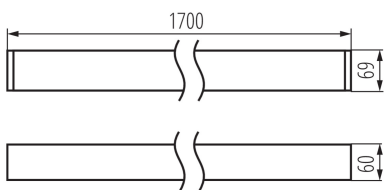

Lineárne LED svietidlo

5905339343352

VŠEOBECNÉ ÚDAJE:

Farba: biela

Miesto montáže: k usadeniu na strop

Miesto používania: vo vnútri

Minimálna vzdialenosť od osvetľovaného objektu : 0,5m

Možnosť spolupráce so stmievačom: DALI

Smer svietenia svietidla : dole

Dĺžka [mm]: 1700

Šírka [mm]: 60

Výška [mm]: 69

Integrovaný LED zdroj svetla : áno

TECHNICKÉ PARAMETRE:

Menovité napätie [V]: 220-240 AC

Menovitá frekvencia [Hz]: 50

Maximálny výkon [W]: 52

Trieda ochrany proti zásahu el. prúdom : I

Materiál difúzora: plast

Typ diódy: LED SMD

Svetelný tok [lm]: 5600

Farba svetla: teplá biela

Náhradná teplota chromatickosti [K]: 3000

Farbná konzistencia v MacAdamových elipsách : ≤ 3

Šírka kartónu [cm]: 11

Výška kartónu [cm]: 7

Dĺžka kartónu [cm]: 182

Objem kartónu [m³]: 0.014014

DODATOČNÉ INFORMÁCIE:

- 5-ročná záruka podľa podmienok vyhlásenia o záruke, ktoré je dostupné na webovej stránke