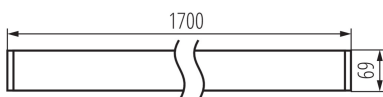

Lineárne LED svietidlo

5905339343376

DALI
system

VŠEOBECNÉ ÚDAJE:

Farba: biela

Miesto montáže: k usadeniu na strop

Miesto používania: vo vnútri

Minimálna vzdialenosť od osvetľovaného objektu : 0,5m

Možnosť spolupráce so stmievačom: DALI

Smer svietenia svietidla : dole

Dĺžka [mm]: 1700

Šírka [mm]: 60

Výška [mm]: 69

Integrovaný LED zdroj svetla : áno

TECHNICKÉ PARAMETRE:

Menovité napätie [V]: 220-240 AC

Menovitá frekvencia [Hz]: 50

Maximálny výkon [W]: 52

Trieda ochrany proti zásahu el. prúdom : I

Materiál difúzora: plast

Typ diódy: LED SMD

Svetelný tok [lm]: 5800

Farba svetla: biela

Náhradná teplota chromatickosti [K]: 4000

Farbná konzistencia v MacAdamových elipsách : ≤ 3

Index podania farieb: 80

Životnosť [h]: 50000

Koeficient zachovania svetelného toku po skončení menovitého obdobia trvácnosti: L90B10

Počet cyklov zap./vyp.: ≥ 30000

Uhol svietenia [°]: X75/Y90

Svetelná účinnosť lampy [lm/W]: 112

Rozpätie teploty prostredia, na ktorú môže byť výrobok vystavený [°C]: 5÷25

Typ difúzora: mikroprizmatický

Materiál korpusu: hliníková zliatina

Typ pripojenia: samosvorná svorkovnica

Rozpätie priemerov používaných vodičov [mm²]: 0,5÷2,5

Doba nahrievania lampy [s]: ≤ 1

Doba zapnutia lampy [s]: $\leq 0,5$

Stupeň IP: 20

LOGISTICKÉ ÚDAJE:

Merná jednotka: kus

Spôsob balenia: 1