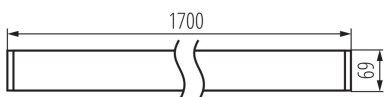

Lineárne LED svietidlo

5905339343383

DALI
system

VŠEOBECNÉ ÚDAJE:

Farba: biela

Miesto montáže: k usadeniu na strop

Miesto používania: vo vnútri

Minimálna vzdialenosť od osvetľovaného objektu : 0,5m

Možnosť spolupráce so stmievačom: DALI

Smer svietenia svietidla : dole

Dĺžka [mm]: 1700

Šírka [mm]: 60

Výška [mm]: 69

Integrovaný LED zdroj svetla : áno

TECHNICKÉ PARAMETRE:

Menovité napätie [V]: 220-240 AC

Menovitá frekvencia [Hz]: 50

Maximálny výkon [W]: 33

Trieda ochrany proti zásahu el. prúdom : I

Materiál difúzora: plast

Typ diódy: LED SMD

Svetelný tok [lm]: 3750

Farba svetla: teplá biela

Náhradná teplota chromatickosti [K]: 3000

Farbná konzistencia v MacAdamových elipsách : ≤ 3

Index podania farieb: 80

Životnosť [h]: 50000

Koeficient zachovania svetelného toku po skončení menovitého obdobia trvácnosti: L90B10

Počet cyklov zap./vyp.: ≥ 30000

Uhol svietenia [°]: X75/Y90

Svetelná účinnosť lampy [lm/W]: 114

Rozpätie teploty prostredia, na ktorú môže byť výrobok vystavený [°C]: 5÷25

Typ difúzora: mikroprizmatický

Materiál korpusu: hliníková zliatina

Typ pripojenia: samosvorná svorkovnica

Rozpätie priemerov používaných vodičov [mm²]: 0,5÷2,5

Doba nahrievania lampy [s]: ≤ 1

Doba zapnutia lampy [s]: $\leq 0,5$

Stupeň IP: 20

LOGISTICKÉ ÚDAJE:

Merná jednotka: kus

Spôsob balenia: 1